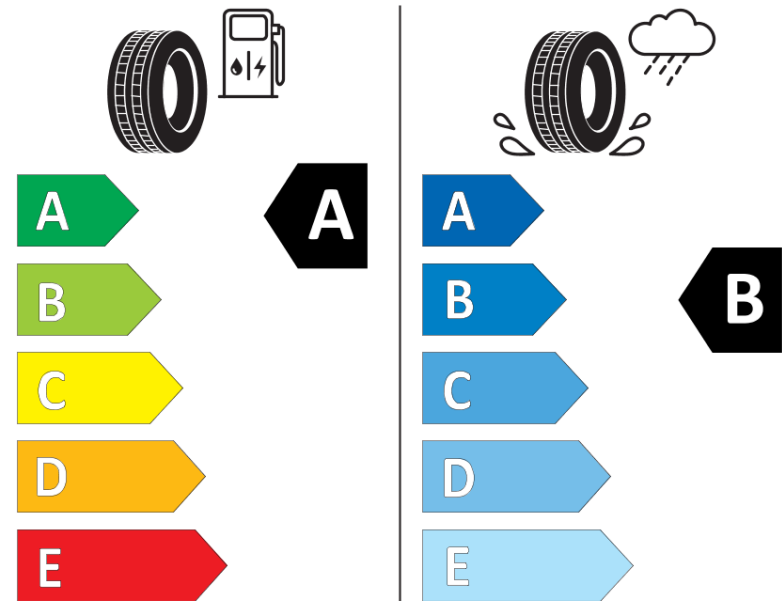

Tuoteselosteella

ASETUS (EU) 2020/740

Tuotemerkki	MICHELIN
Kaupallinen nimi	E PRIMACY ST *
Tuotekoodi	851257
Koko	225/40R18
Kantavuustunnus	92
Suorituskykyluokka	V
Polttoainetaloudellisuusluokka	A
Märkäpitoluokka	B
Vierintämeluluokka	B
Vierintämelun arvo	70 dB
Rengas lumiolosuhteisiin	Ei
Rengas jääolosuhteisiin	Ei
Valmistusajankohta	09/21
Valmistuksen lopetusajankohta	
Kuormitusluokka	XL
Lisätietoja	225/40 R18 92V XL TL E PRIMACY ST * MI

ENERG

MICHELIN

851257

225/40R18 92 V XL

C1

2020/740