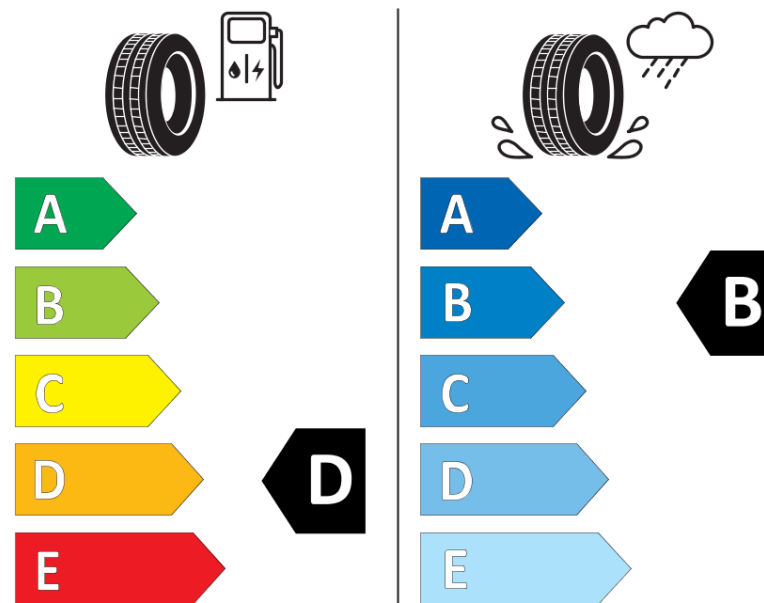

## Tuoteselosteella

ASETUS (EU) 2020/740

Tuotemerkki	BFGOODRICH
Kaupallinen nimi	ACTIVAN
Tuotekoodi	851585
Koko	215/65R15C
Kantavuustunnus	104
Kantavuustunnus pariasennetuille renkaille	102

Suorituskykyluokka	T
Polttoainetaloudellisuusluokka	D
Märkäpitoluokka	B
Vierintämeluluokka	B
Vierintämelun arvo	72 dB
Rengas lumiolosuhteisiin	Ei
Valmistusajankohta	44/12
Valmistuksen lopetusajankohta	
Lisätietoja	215/65 R 15C 104/102T TL ACTIVAN GO

# ENERG

BFGOODRICH

851585

215/65R15C 104/102 T

C2

2020/740