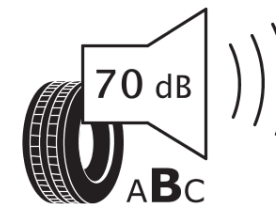

ENERG

MICHELIN

853401

255/60R19 113 V XL

C1