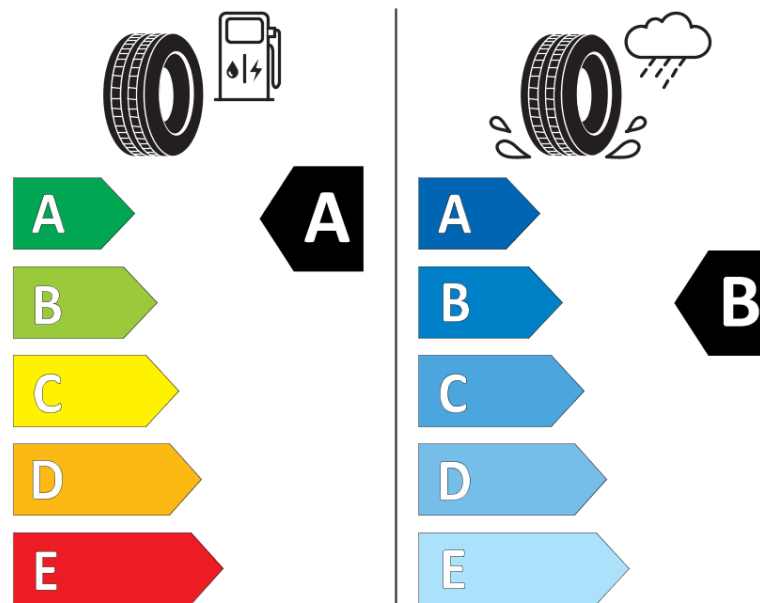

Tuoteselosteella

ASETUS (EU) 2020/740

Tuotemerkki	MICHELIN
Kaupallinen nimi	CROSSCLIMATE 2 SUV VOL
Tuotekoodi	853768
Koko	255/40R20
Kantavuustunnus	101
Suorituskykyluokka	H
Polttoainetaloudellisuusluokka	A
Märkäpitoluokka	B
Vierintämeluluokka	B
Vierintämelun arvo	72 dB
Rengas lumiolosuhteisiin	Joo
Rengas jääolosuhteisiin	Ei
Valmistusajankohta	05/21
Valmistuksen lopetusajankohta	
Kuormitusluokka	XL
Lisätietoja	255/40 R20 101H XL TL CROSSCLIMATE 2 SUV VOL MI

ENERG

MICHELIN

853768

255/40R20 101 H XL

C1