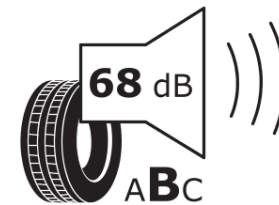

Tuoteselosteella

ASETUS (EU) 2020/740

Tuotemerkki	MICHELIN
Kaupallinen nimi	PRIMACY 4 S1
Tuotekoodi	854398
Koko	165/65R15
Kantavuustunnus	81
Suorituskykyluokka	T
Polttoainetaloudellisuusluokka	A
Märkäpitoluokka	B
Vierintämeluluokka	B
Vierintämelun arvo	68 dB
Rengas lumiolosuhteisiin	Ei
Rengas jääolosuhteisiin	Ei
Valmistusajankohta	38/17
Valmistuksen lopetusajankohta	
Kuormitusluokka	SL
Lisätietoja	165/65 R15 81T TL PRIMACY 4 SELFSEAL S1 MI

ENERG

MICHELIN

854398

165/65R15 81 T

C1

2020/740