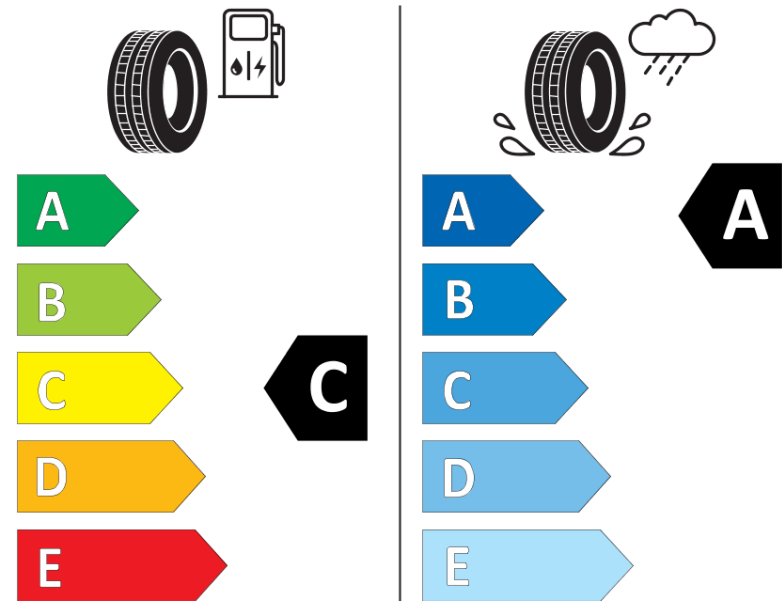

Tuoteselosteella

ASETUS (EU) 2020/740

Tuotemerkki	MICHELIN
Kaupallinen nimi	PRIMACY 5
Tuotekoodi	858260
Koko	215/50R17
Kantavuustunnus	91
Suorituskykyluokka	W
Polttoainetaloudellisuusluokka	C
Märkäpitoluokka	A
Vierintämeluluokka	B
Vierintämelun arvo	70 dB
Rengas lumiolosuhteisiin	Ei
Rengas jääolosuhteisiin	Ei
Valmistusajankohta	35/23
Valmistuksen lopetusajankohta	
Kuormitusluokka	SL
Lisätietoja	215/50 R17 91W PRIMACY 5 MI

ENERG

MICHELIN

858260

215/50R17 91 W

C1

2020/740