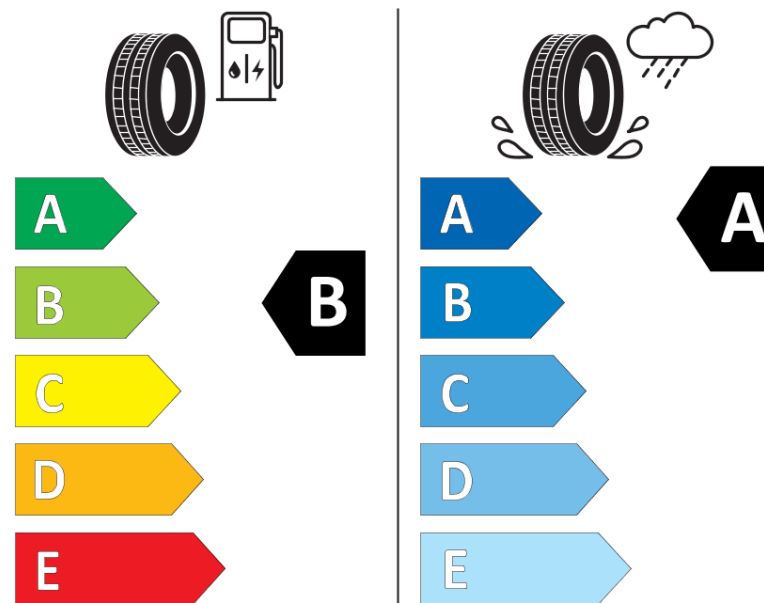

# ENERG

MICHELIN

859176

225/60R16C 105/103 H

C2

2020/740