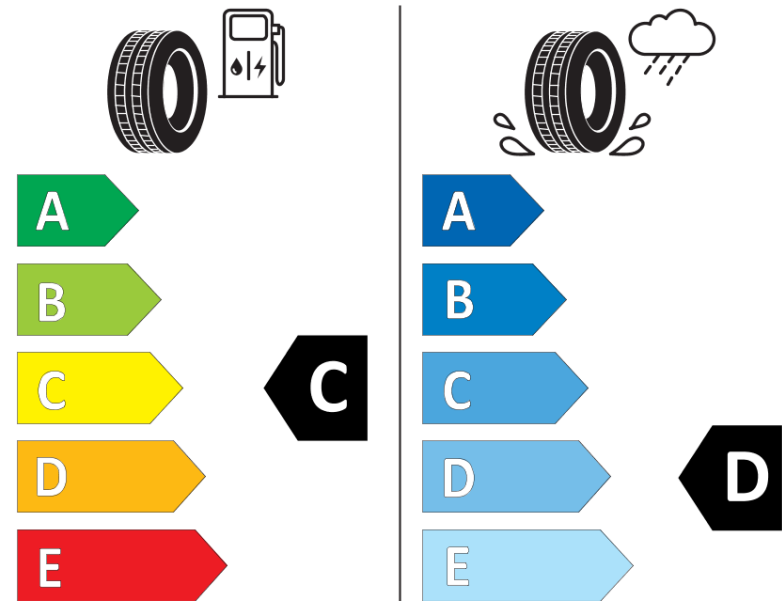

Tuoteselosteella

ASETUS (EU) 2020/740

Tuotemerkki	MICHELIN
Kaupallinen nimi	LATITUDE SPORT
Tuotekoodi	859238
Koko	255/55R20
Kantavuustunnus	110
Suorituskykyluokka	Y
Polttoainetaloudellisuusluokka	C
Märkäpitoluokka	D
Vierintämeluluokka	B
Vierintämelun arvo	72 dB
Rengas lumiolosuhteisiin	Ei
Rengas jääolosuhteisiin	Ei
Valmistusajankohta	14/11
Valmistuksen lopetusajankohta	
Kuormitusluokka	XL
Lisätietoja	255/55 R20 110Y EXTRA LOAD TL LATITUDE SPORT MI

ENERGY

MICHELIN

859238

255/55R20 110 Y XL

C1

2020/740