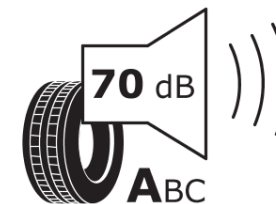

ENERG

MICHELIN

859478

255/50R19 107 W

C1