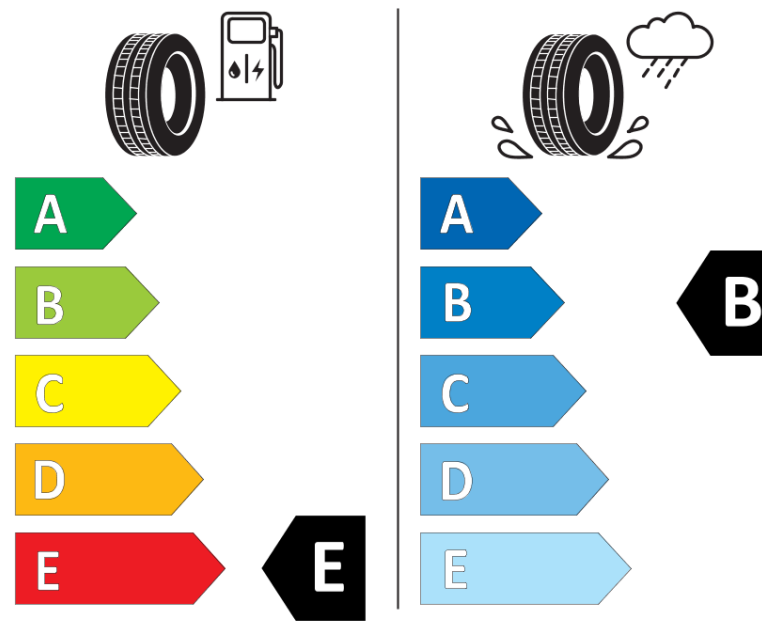

Tuoteselosteella

ASETUS (EU) 2020/740

Tuotemerkki	BFGOODRICH
Kaupallinen nimi	ALL-TERRAIN T/A KO2
Tuotekoodi	863357
Koko	LT225/65R17
Kantavuustunnus	107
Kantavuustunnus pariasennetuille renkaille	103

Suorituskykyluokka	S
Polttoainetaloudellisuusluokka	E
Märkäpitoluokka	B
Vierintämeluluokka	B
Vierintämelun arvo	74 dB
Rengas lumiolosuhteisiin	Joo
Valmistusajankohta	42/11
Valmistuksen lopetusajankohta	
Lisätietoja	LT225/65R17 107/103S TL ALL-TERRAIN T/A KO2 LRD RBL GO

Vaihtoehtoinen kantavuustunnus yksittäisasennuksessa

Vaihtoehtoinen kantavuustunnus pariasennuksessa

Vaihtoehtoinen suorituskykyluokka

ENERG

BFGOODRICH

863357

LT225/65R17 107/103 S

C2