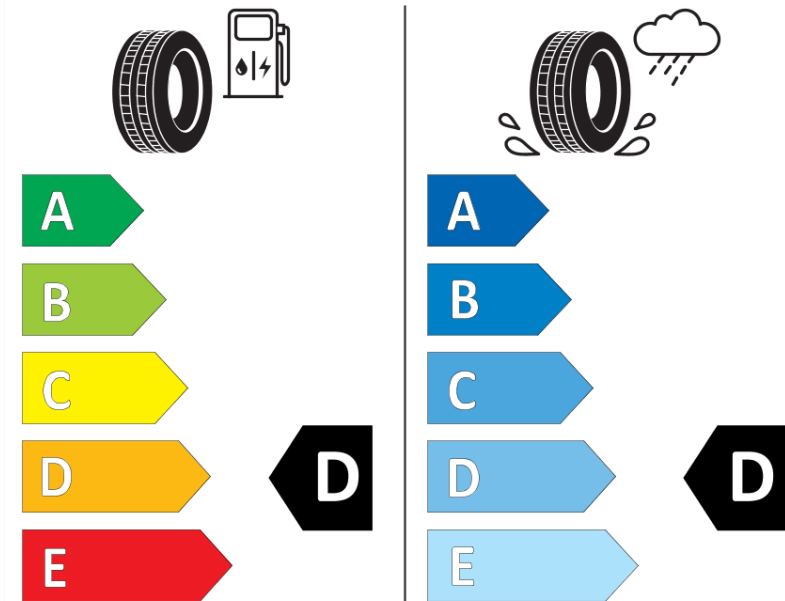

Tuoteselosteella

ASETUS (EU) 2020/740

Tuotemerkki	MICHELIN
Kaupallinen nimi	PILOT SPORT CUP 2 K2
Tuotekoodi	864254
Koko	305/30ZR20
Kantavuustunnus	103
Suorituskykyluokka	(Y)
Polttoainetaloudellisuusluokka	D
Märkäpitoluokka	D
Vierintämeluluokka	B
Vierintämelun arvo	74 dB
Rengas lumiolosuhteisiin	Ei
Rengas jääolosuhteisiin	Ei
Valmistusajankohta	37/16
Valmistuksen lopetusajankohta	
Kuormitusluokka	XL
Lisätietoja	305/30 ZR20 (103Y) XL TL PILOT SPORT CUP 2 K2 MI

ENERG

MICHELIN

864254

305/30ZR20 (103Y) XL

C1