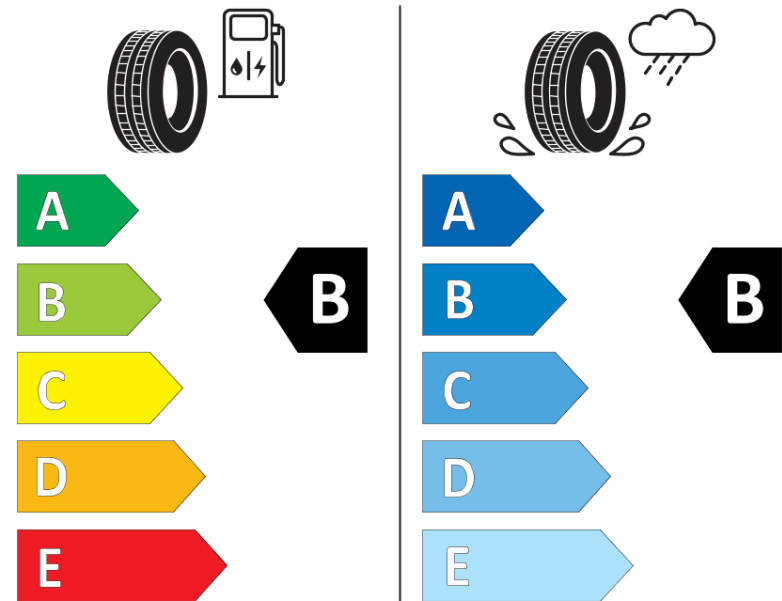

## Tuoteselosteella

ASETUS (EU) 2020/740

Tuotemerkki	MICHELIN
Kaupallinen nimi	CROSSCLIMATE SUV
Tuotekoodi	864757
Koko	225/60R18
Kantavuustunnus	104
Suorituskykyluokka	W
Polttoainetaloudellisuusluokka	B
Märkäpitoluokka	B
Vierintämeluluokka	A
Vierintämelun arvo	69 dB
Rengas lumiolosuhteisiin	Joo
Rengas jääolosuhteisiin	Ei
Valmistusajankohta	17/16
Valmistuksen lopetusajankohta	
Kuormitusluokka	XL
Lisätietoja	225/60 R18 104W XL TL CROSSCLIMATE SUV MI

# ENERG

MICHELIN

864757

225/60R18 104 W

C1

2020/740