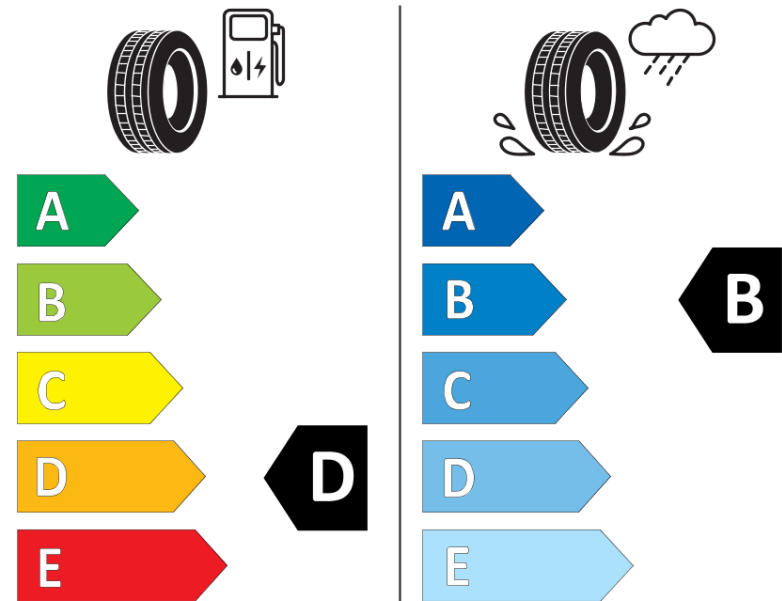

## Tuoteselosteella

ASETUS (EU) 2020/740

Tuotemerkki	MICHELIN
Kaupallinen nimi	CROSSCLIMATE+
Tuotekoodi	865202
Koko	225/40R18
Kantavuustunnus	92
Suorituskykyluokka	Y
Polttoainetaloudellisuusluokka	D
Märkäpitoluokka	B
Vierintämeluluokka	B
Vierintämelun arvo	71 dB
Rengas lumiolosuhteisiin	Joo
Rengas jääolosuhteisiin	Ei
Valmistusajankohta	10/19
Valmistuksen lopetusajankohta	
Kuormitusluokka	XL
Lisätietoja	225/40 R18 92Y XL TL CROSSCLIMATE+ ZP MI

# ENERG

MICHELIN

865202

225/40R18 92 Y

C1

2020/740