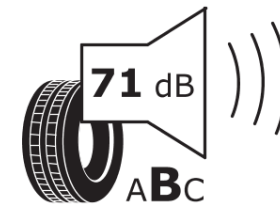

Tuoteselosteella

ASETUS (EU) 2020/740

Tuotemerkki	MICHELIN
Kaupallinen nimi	CROSSCLIMATE+
Tuotekoodi	865202
Koko	225/40R18
Kantavuustunnus	92
Suorituskykyluokka	Y
Polttoainetaloudellisuusluokka	D
Märkäpitoluokka	B
Vierintämeluluokka	B
Vierintämelun arvo	71 dB
Rengas lumiolosuhteisiin	Joo
Rengas jääolosuhteisiin	Ei
Valmistusajankohta	10/19
Valmistuksen lopetusajankohta	
Kuormitusluokka	XL
Lisätietoja	225/40 R18 92Y XL TL CROSSCLIMATE+ ZP MI

ENERG

MICHELIN

865202

225/40R18 92 Y

C1

2020/740