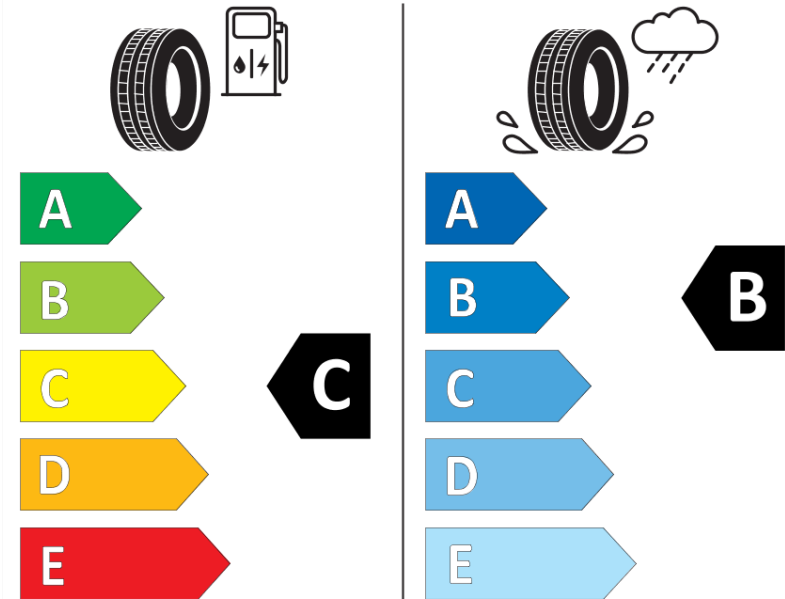

Tuoteselosteella

ASETUS (EU) 2020/740

Tuotemerkki	MICHELIN
Kaupallinen nimi	X WORKS D2 VM
Tuotekoodi	867822
Koko	13R22.5
Kantavuustunnus	156
Kantavuustunnus pariasennetuille renkaille	150

Suorituskykyluokka	K
Polttoainetaloudellisuusluokka	C
Märkäpitoluokka	B
Vierintämeluluokka	B
Vierintämelun arvo	75 dB
Rengas lumiolosuhteisiin	Joo
Valmistusajankohta	49/25

Valmistuksen lopetusajankohta
Lisätietoja **13R22.5 X WORKS D2 TL 156/150K VM MI**

Vaihtoehtoinen kantavuustunnus yksittäisasennuksessa

Vaihtoehtoinen kantavuustunnus pariasennuksessa

Vaihtoehtoinen suorituskykyluokka

ENERG

MICHELIN

867822

13R22.5 156/150 K

C3