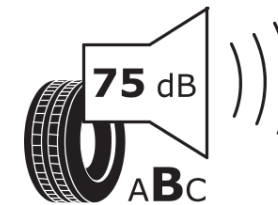

ENERG

MICHELIN

867822

13R22.5 156/150 K

C3