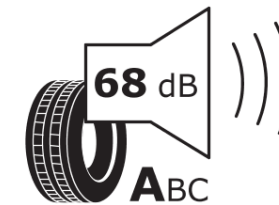

ENERG

MICHELIN

868483

205/60R16 92 W

C1