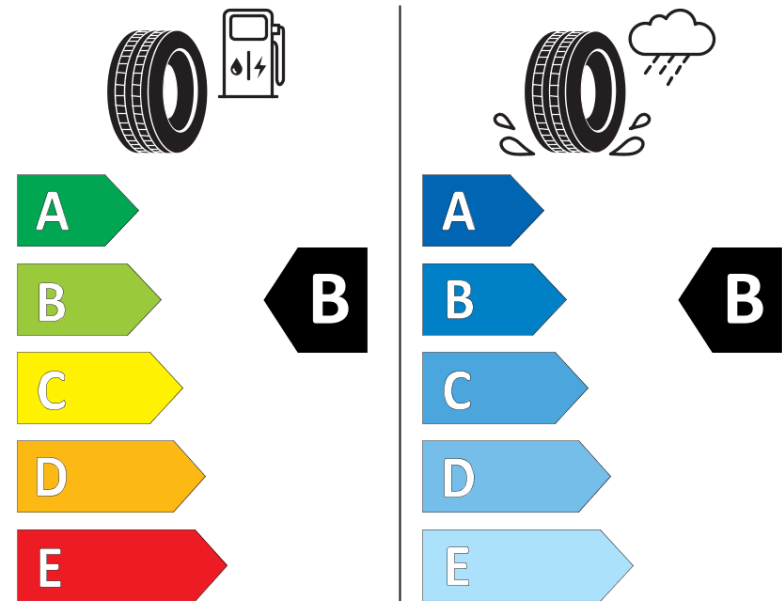

## Tuoteselosteella

ASETUS (EU) 2020/740

Tuotemerkki	MICHELIN
Kaupallinen nimi	PILOT SPORT 4 SUV * FRV
Tuotekoodi	869410
Koko	275/35R22
Kantavuustunnus	104
Suorituskykyluokka	Y
Polttoainetaloudellisuusluokka	B
Märkäpitoluokka	B
Vierintämeluluokka	B
Vierintämelun arvo	72 dB
Rengas lumiolosuhteisiin	Ei
Rengas jääolosuhteisiin	Ei
Valmistusajankohta	18/20
Valmistuksen lopetusajankohta	
Kuormitusluokka	XL
Lisätietoja	275/35 R22 104Y XL TL PILOT SPORT 4 SUV * FRV MI

# ENERG

MICHELIN

869410

275/35R22 104 Y XL

C1

2020/740