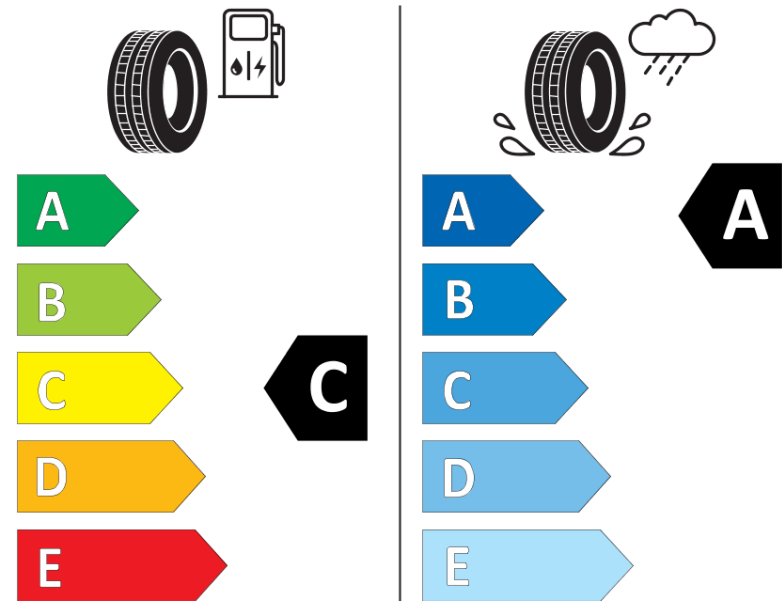

## Tuoteselosteella

ASETUS (EU) 2020/740

Tuotemerkki	MICHELIN
Kaupallinen nimi	PILOT SPORT EV A POL
Tuotekoodi	869523
Koko	295/35R21
Kantavuustunnus	107
Suorituskykyluokka	Y
Polttoainetaloudellisuusluokka	C
Märkäpitoluokka	A
Vierintämeluluokka	B
Vierintämelun arvo	74 dB
Rengas lumiolosuhteisiin	Ei
Rengas jääolosuhteisiin	Ei
Valmistusajankohta	48/21
Valmistuksen lopetusajankohta	
Kuormitusluokka	XL
Lisätietoja	295/35 R21 107Y XL TL PILOT SPORT EV ACOUSTIC POL MI

# ENERG

MICHELIN

869523

295/35R21 107 Y XL

C1

2020/740