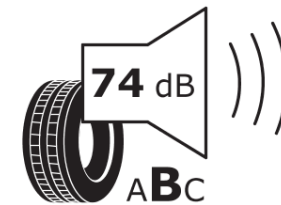

## Tuoteselosteella

ASETUS (EU) 2020/740

Tuotemerkki	MICHELIN
Kaupallinen nimi	PILOT SPORT EV A POL
Tuotekoodi	869523
Koko	295/35R21
Kantavuustunnus	107
Suorituskykyluokka	Y
Polttoainetaloudellisuusluokka	C
Märkäpitoluokka	A
Vierintämeluluokka	B
Vierintämelun arvo	74 dB
Rengas lumiolosuhteisiin	Ei
Rengas jääolosuhteisiin	Ei
Valmistusajankohta	48/21
Valmistuksen lopetusajankohta	
Kuormitusluokka	XL
Lisätietoja	295/35 R21 107Y XL TL PILOT SPORT EV ACOUSTIC POL MI

# ENERG

MICHELIN

869523

295/35R21 107 Y XL

C1

2020/740