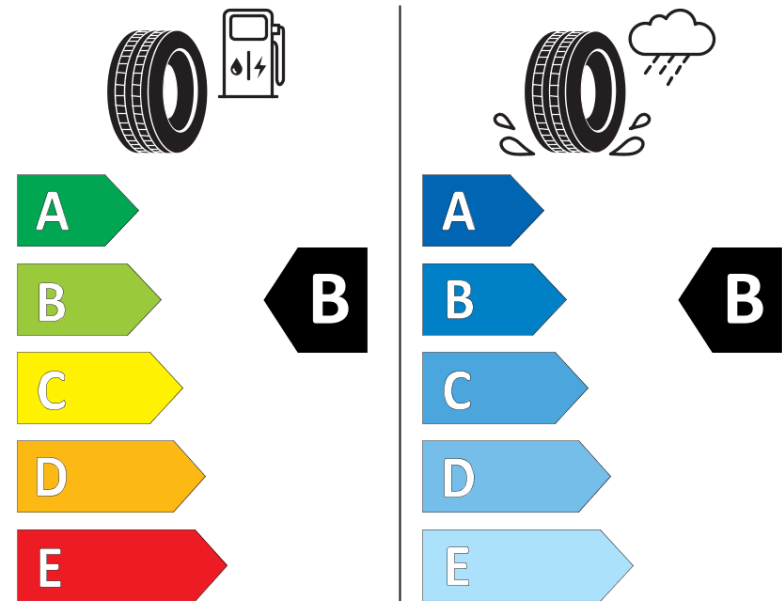

Tuoteselosteella

ASETUS (EU) 2020/740

Tuotemerkki	MICHELIN
Kaupallinen nimi	PILOT SPORT 4 SUV GOE
Tuotekoodi	871173
Koko	255/40R21
Kantavuustunnus	102
Suorituskykyluokka	Y
Polttoainetaloudellisuusluokka	B
Märkäpitoluokka	B
Vierintämeluluokka	B
Vierintämelun arvo	72 dB
Rengas lumiolosuhteisiin	Ei
Rengas jääolosuhteisiin	Ei
Valmistusajankohta	42/19
Valmistuksen lopetusajankohta	
Kuormitusluokka	XL
Lisätietoja	255/40R21 102Y XL TL PILOT SPORT 4 SUV GOE MI

ENERG

MICHELIN

871173

255/40R21 102 Y

C1