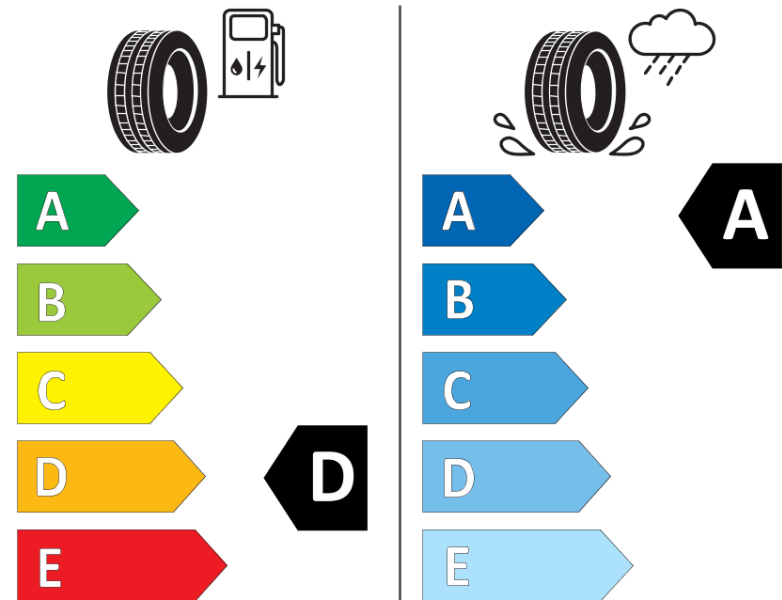

## Tuoteselosteella

ASETUS (EU) 2020/740

Tuotemerkki	MICHELIN
Kaupallinen nimi	PRIMACY 3
Tuotekoodi	871732
Koko	205/55R16
Kantavuustunnus	91
Suorituskykyluokka	W
Polttoainetaloudellisuusluokka	D
Märkäpitoluokka	A
Vierintämeluluokka	B
Vierintämelun arvo	71 dB
Rengas lumiolosuhteisiin	Ei
Rengas jääolosuhteisiin	Ei
Valmistusajankohta	43/13
Valmistuksen lopetusajankohta	
Kuormitusluokka	SL
Lisätietoja	205/55 R16 91W TL PRIMACY 3 ZP GRNX MI

# ENERG

MICHELIN

871732

205/55R16 91 W

C1

2020/740