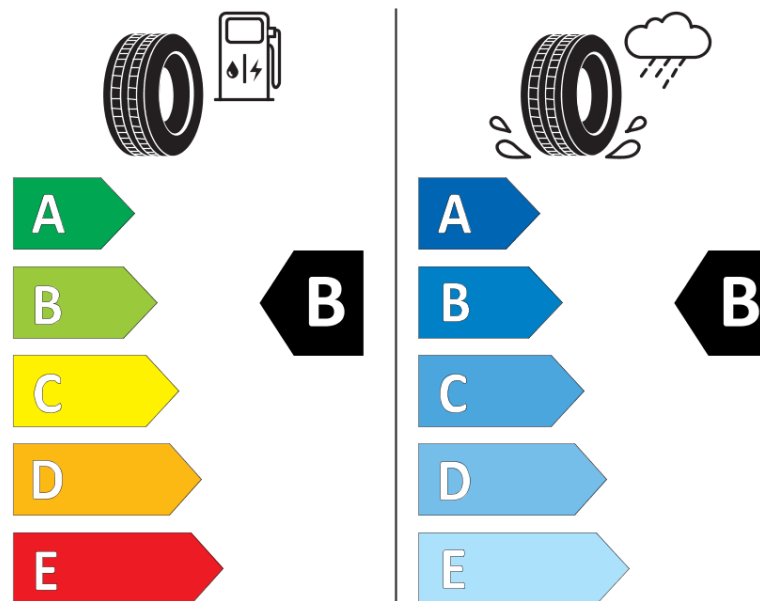

Tuoteselosteella

ASETUS (EU) 2020/740

Tuotemerkki	MICHELIN
Kaupallinen nimi	CROSSCLIMATE 2
Tuotekoodi	872507
Koko	195/55R15
Kantavuustunnus	89
Suorituskykyluokka	V
Polttoainetaloudellisuusluokka	B
Märkäpitoluokka	B
Vierintämeluluokka	A
Vierintämelun arvo	69 dB
Rengas lumiolosuhteisiin	Joo
Rengas jääolosuhteisiin	Ei
Valmistusajankohta	42/19
Valmistuksen lopetusajankohta	
Kuormitusluokka	XL
Lisätietoja	195/55 R15 89V XL TL CROSSCLIMATE 2 MI

ENERG

MICHELIN

872507

195/55R15 89 V XL

C1

2020/740