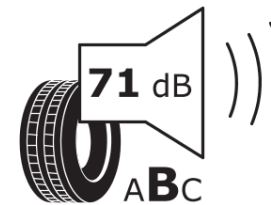

# ENERG

MICHELIN

872580

275/55R20 113 T

C1

2020/740