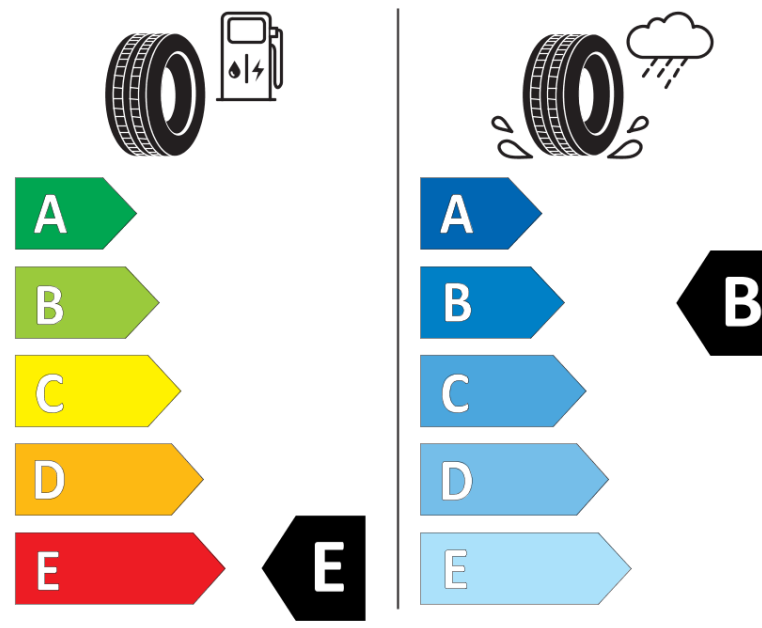

Tuoteselosteella

ASETUS (EU) 2020/740

Tuotemerkki	BFGOODRICH
Kaupallinen nimi	ALL-TERRAIN T/A KO2
Tuotekoodi	873354
Koko	LT255/70R18
Kantavuustunnus	117
Kantavuustunnus pariasennetuille renkaille	114

Suorituskykyluokka	S
Polttoainetaloudellisuusluokka	E
Märkäpitoluokka	B
Vierintämeluluokka	B
Vierintämelun arvo	74 dB
Rengas lumiolosuhteisiin	Joo
Valmistusajankohta	30/14
Valmistuksen lopetusajankohta	
Lisätietoja	LT255/70R18 117/114S TL ALL-TERRAIN T/A KO2 LRD RBL GO

Vaihtoehtoinen kantavuustunnus yksittäisasennuksessa

Vaihtoehtoinen kantavuustunnus pariasennuksessa

Vaihtoehtoinen suorituskykyluokka

ENERG

BFGOODRICH

873354

LT255/70R18 117/114 S

C2