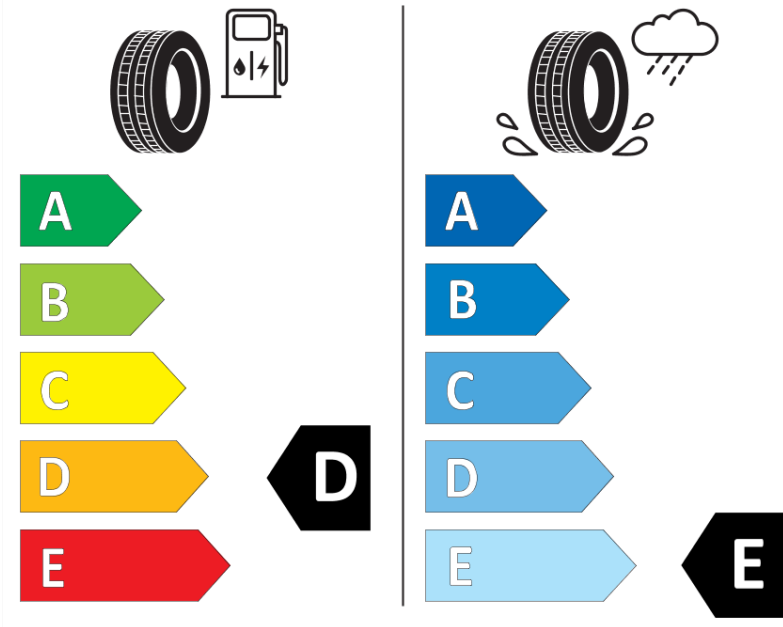

Tuoteselosteella

ASETUS (EU) 2020/740

Tuotemerkki	MICHELIN
Kaupallinen nimi	X-ICE SNOW
Tuotekoodi	873489
Koko	175/60R16
Kantavuustunnus	86
Suorituskykyluokka	H
Polttoainetaloudellisuusluokka	D
Märkäpitoluokka	E
Vierintämeluluokka	A
Vierintämelun arvo	67 dB
Rengas lumiolosuhteisiin	Joo
Rengas jääolosuhteisiin	Joo *
Valmistusajankohta	03/19
Valmistuksen lopetusajankohta	
Kuormitusluokka	XL
Lisätietoja	175/60 R16 86H XL TL X-ICE SNOW MI

* Ice tyres are specifically designed for road surfaces covered with ice and compact snow and should only be used in very severe climate conditions. Using ice tyres in less severe climate conditions could result in sub-optimal performance, in particular for wet grip, handling and wear.

ENERG

MICHELIN

873489

175/60R16 86 H

C1