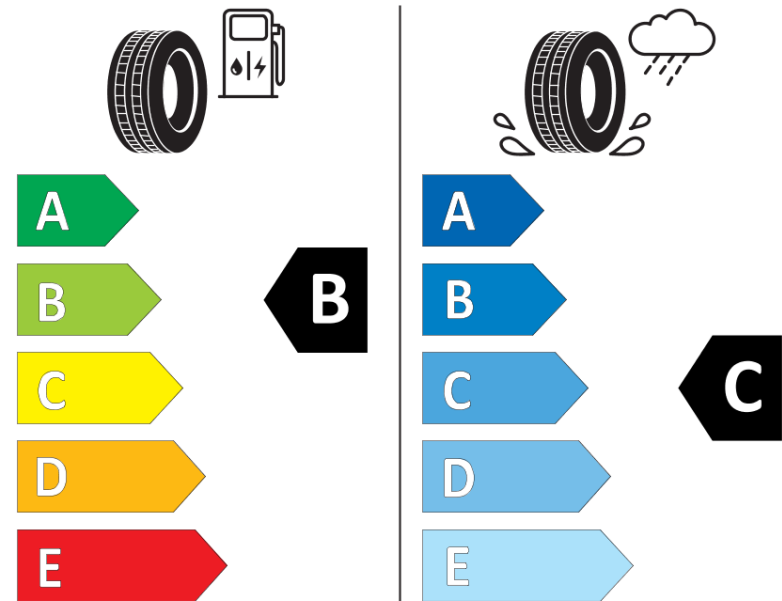

Tuoteselosteella

ASETUS (EU) 2020/740

Tuotemerkki	MICHELIN
Kaupallinen nimi	LATITUDE TOUR HP N1
Tuotekoodi	873609
Koko	255/55R18
Kantavuustunnus	105
Suorituskykyluokka	V
Polttoainetaloudellisuusluokka	B
Märkäpitoluokka	C
Vierintämeluluokka	B
Vierintämelun arvo	71 dB
Rengas lumiolosuhteisiin	Ei
Rengas jääolosuhteisiin	Ei
Valmistusajankohta	40/22
Valmistuksen lopetusajankohta	
Kuormitusluokka	SL
Lisätietoja	255/55 R18 105V LATITUDE TOUR HP N1 MI

ENERG

MICHELIN

873609

255/55R18 105 V

C1