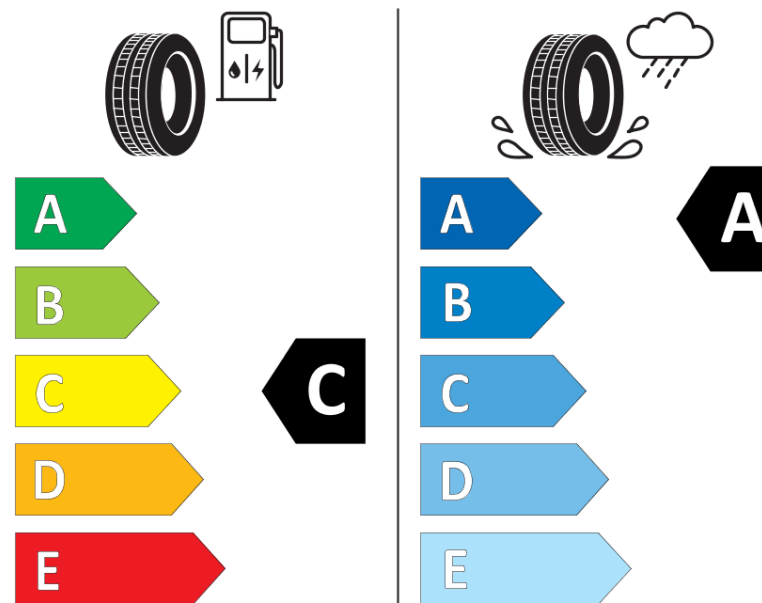

Tuoteselosteella

ASETUS (EU) 2020/740

Tuotemerkki	MICHELIN
Kaupallinen nimi	AGILIS CROSSCLIMATE
Tuotekoodi	873665
Koko	205/70R15C
Kantavuustunnus	106
Kantavuustunnus pariasennetuille renkaille	104

Suorituskykyluokka	R
Polttoainetaloudellisuusluokka	C
Märkäpitoluokka	A
Vierintämeluluokka	B
Vierintämelun arvo	73 dB
Rengas lumiolosuhteisiin	Joo
Valmistusajankohta	44/16

Valmistuksen lopetusajankohta

Lisätietoja 205/70 R15C 106/104R AGILIS CROSSCLIMATE MI

Vaihtoehtoinen kantavuustunnus yksittäisasennuksessa

Vaihtoehtoinen kantavuustunnus pariasennuksessa

Vaihtoehtoinen suorituskykyluokka

ENERG

MICHELIN

873665

205/70R15C 106/104 R

C2