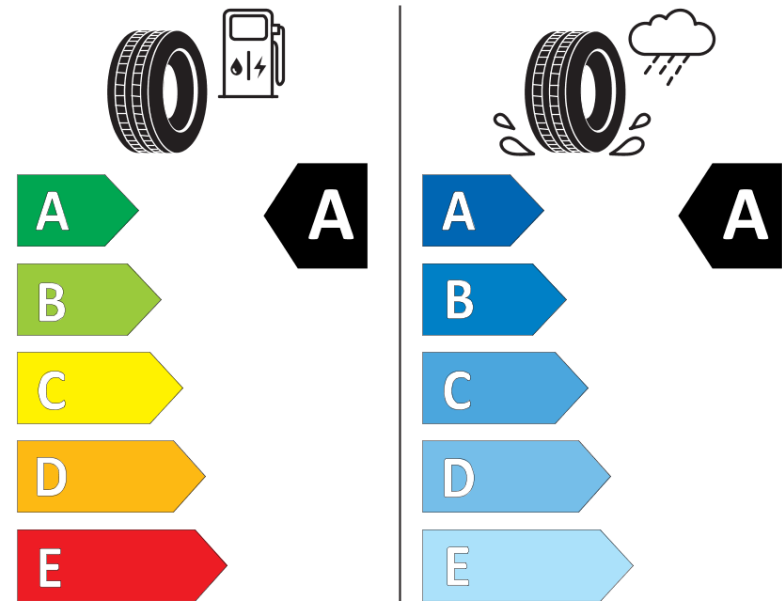

Tuoteselosteella

ASETUS (EU) 2020/740

Tuotemerkki	MICHELIN
Kaupallinen nimi	PILOT SPORT 5 ENERGY
Tuotekoodi	874330
Koko	255/50R20
Kantavuustunnus	109
Suorituskykyluokka	Y
Polttoainetaloudellisuusluokka	A
Märkäpitoluokka	A
Vierintämeluluokka	B
Vierintämelun arvo	73 dB
Rengas lumiolosuhteisiin	Ei
Rengas jääolosuhteisiin	Ei
Valmistusajankohta	35/24
Valmistuksen lopetusajankohta	
Kuormitusluokka	XL
Lisätietoja	255/50R20 109Y XL PILOT SPORT 5 ENERGY MI

ENERGY

MICHELIN

874330

255/50R20 109 Y XL

C1