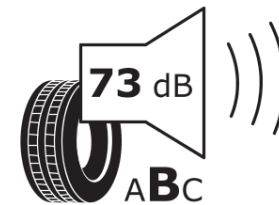

Tuoteselosteella

ASETUS (EU) 2020/740

Tuotemerkki	MICHELIN
Kaupallinen nimi	PILOT SPORT 5 ENERGY
Tuotekoodi	874330
Koko	255/50R20
Kantavuustunnus	109
Suorituskykyluokka	Y
Polttoainetaloudellisuusluokka	A
Märkäpitoluokka	A
Vierintämeluluokka	B
Vierintämelun arvo	73 dB
Rengas lumiolosuhteisiin	Ei
Rengas jääolosuhteisiin	Ei
Valmistusajankohta	35/24
Valmistuksen lopetusajankohta	
Kuormitusluokka	XL
Lisätietoja	255/50R20 109Y XL PILOT SPORT 5 ENERGY MI

ENERGY

MICHELIN

874330

255/50R20 109 Y XL

C1

2020/740