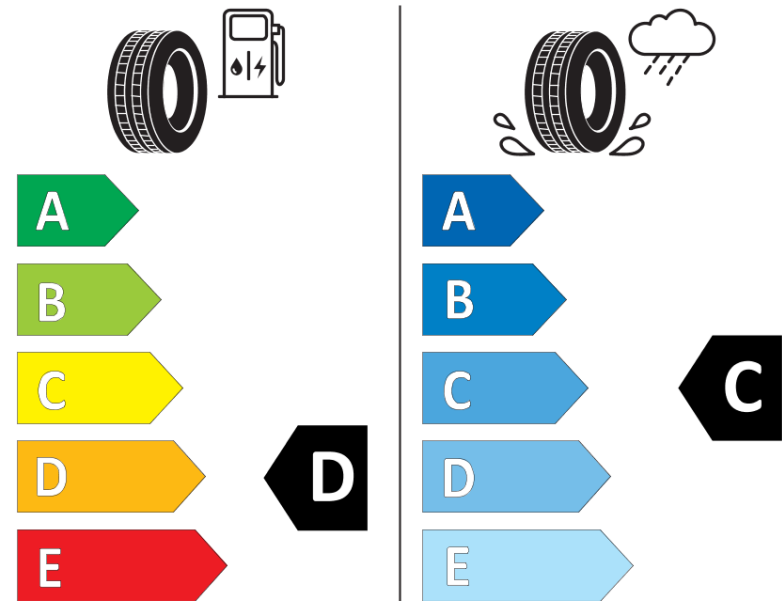

Tuoteselosteella

ASETUS (EU) 2020/740

Tuotemerkki	MICHELIN
Kaupallinen nimi	PILOT SPORT CUP 2 A K1
Tuotekoodi	874551
Koko	255/35ZR20
Kantavuustunnus	97
Suorituskykyluokka	(Y)
Polttoainetaloudellisuusluokka	D
Märkäpitoluokka	C
Vierintämeluluokka	B
Vierintämelun arvo	71 dB
Rengas lumiolosuhteisiin	Ei
Rengas jääolosuhteisiin	Ei
Valmistusajankohta	25/19
Valmistuksen lopetusajankohta	
Kuormitusluokka	XL
Lisätietoja	255/35 ZR20 (97Y) XL PILOT SPORT CUP 2 ACOUSTIC K1 MI

ENERG

MICHELIN

874551

255/35ZR20 (97Y) XL

C1