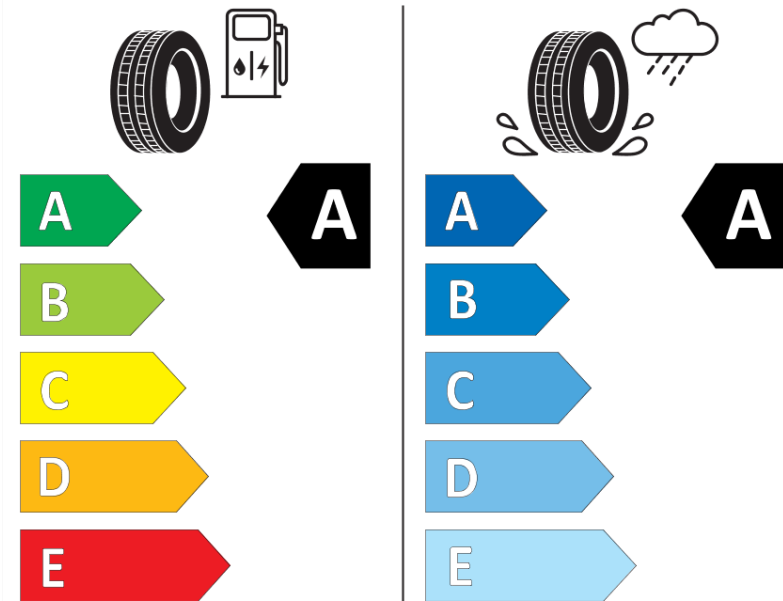

## Tuoteselosteella

ASETUS (EU) 2020/740

Tuotemerkki	MICHELIN
Kaupallinen nimi	E PRIMACY S1
Tuotekoodi	875023
Koko	235/45R20
Kantavuustunnus	100
Suorituskykyluokka	V
Polttoainetaloudellisuusluokka	A
Märkäpitoluokka	A
Vierintämeluluokka	B
Vierintämelun arvo	70 dB
Rengas lumiolosuhteisiin	Ei
Rengas jääolosuhteisiin	Ei
Valmistusajankohta	11/21
Valmistuksen lopetusajankohta	
Kuormitusluokka	XL
Lisätietoja	235/45 R20 100V XL TL E PRIMACY S1 MI

# ENERG

MICHELIN

875023

235/45R20 100 V XL

C1

2020/740