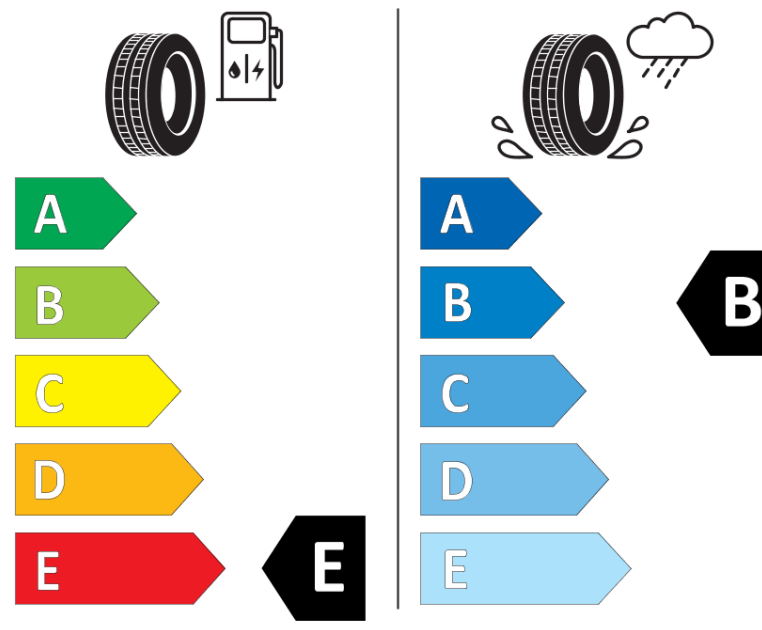

## Tuoteselosteella

ASETUS (EU) 2020/740

Tuotemerkki	BFGOODRICH
Kaupallinen nimi	ALL-TERRAIN T/A KO2
Tuotekoodi	875678
Koko	31X10.5R15
Kantavuustunnus	109

Kantavuustunnus pariasennetuille renkailla

Suorituskykyluokka	S
Polttoainetaloudellisuusluokka	E
Märkäpitoluokka	B
Vierintämeluluokka	B
Vierintämelun arvo	75 dB
Rengas lumiolosuhteisiin	Joo
Valmistusajankohta	42/11

Valmistuksen lopetusajankohta

Lisätietoja 31X10.50R15LT 109S TL ALL-TERRAIN T/A KO2 LRC RWLGO

Vaihtoehtoinen kantavuustunnus yksittäisasennuksessa

Vaihtoehtoinen kantavuustunnus pariasennuksessa

Vaihtoehtoinen suorituskykyluokka

# ENERG

BFGOODRICH

875678

31X10.5R15 109 S

C2

2020/740