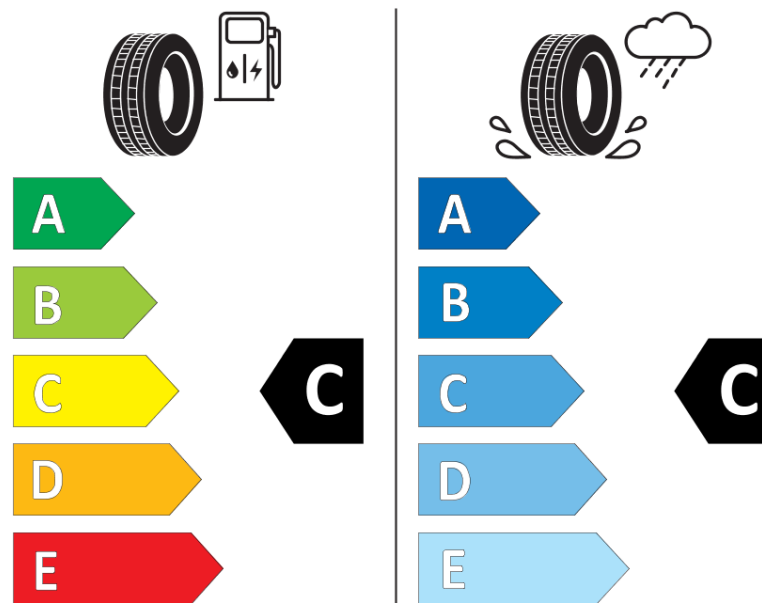

Tuoteselosteella

ASETUS (EU) 2020/740

Tuotemerkki	MICHELIN
Kaupallinen nimi	X MULTI T2+ VG
Tuotekoodi	876506
Koko	215/75R17.5
Kantavuustunnus	136
Kantavuustunnus pariasennetuille renkaille	134

Suorituskykyluokka	J
Polttoainetaloudellisuusluokka	C
Märkäpitoluokka	C
Vierintämeluluokka	A
Vierintämelun arvo	68 dB
Rengas lumiolosuhteisiin	Joo
Valmistusajankohta	47/25

Valmistuksen lopetusajankohta

Lisätietoja **215/75R17.5 X MULTI T2+ TL 136/134J VG**

Vaihtoehtoinen kantavuustunnus yksittäisasennuksessa

Vaihtoehtoinen kantavuustunnus pariasennuksessa

Vaihtoehtoinen suorituskykyluokka

ENERG

MICHELIN

876506

215/75R17.5 136/134 J

C3