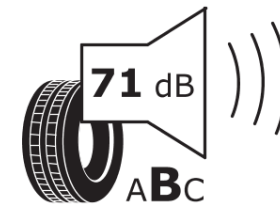

Tuoteselosteella

ASETUS (EU) 2020/740

Tuotemerkki	MICHELIN
Kaupallinen nimi	CROSSCLIMATE 2 SUV
Tuotekoodi	876805
Koko	235/50R20
Kantavuustunnus	104
Suorituskykyluokka	W
Polttoainetaloudellisuusluokka	B
Märkäpitoluokka	B
Vierintämeluluokka	B
Vierintämelun arvo	71 dB
Rengas lumiolosuhteisiin	Joo
Rengas jääolosuhteisiin	Ei
Valmistusajankohta	51/20
Valmistuksen lopetusajankohta	
Kuormitusluokka	XL
Lisätietoja	235/50 R20 104W XL TL CROSSCLIMATE 2 SUV MI

ENERG

MICHELIN

876805

235/50R20 104 W XL

C1

2020/740