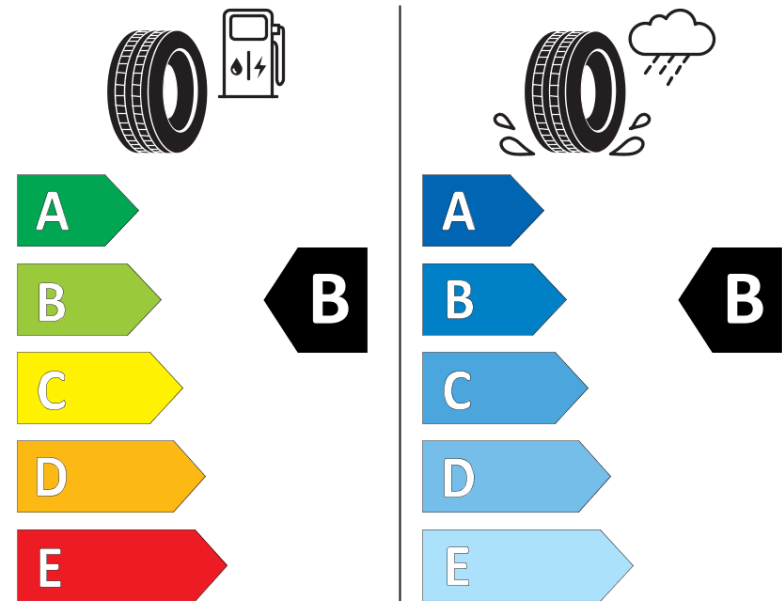

Tuoteselosteella

ASETUS (EU) 2020/740

Tuotemerkki	MICHELIN
Kaupallinen nimi	CROSSCLIMATE 2 SUV
Tuotekoodi	876805
Koko	235/50R20
Kantavuustunnus	104
Suorituskykyluokka	W
Polttoainetaloudellisuusluokka	B
Märkäpitoluokka	B
Vierintämeluluokka	B
Vierintämelun arvo	71 dB
Rengas lumiolosuhteisiin	Joo
Rengas jääolosuhteisiin	Ei
Valmistusajankohta	51/20
Valmistuksen lopetusajankohta	
Kuormitusluokka	XL
Lisätietoja	235/50 R20 104W XL TL CROSSCLIMATE 2 SUV MI

ENERG

MICHELIN

876805

235/50R20 104 W XL

C1