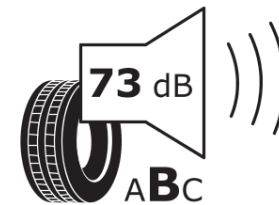

Tuoteselosteella

ASETUS (EU) 2020/740

Tuotemerkki	MICHELIN
Kaupallinen nimi	PILOT SPORT 5 ENERGY
Tuotekoodi	879995
Koko	255/45R20
Kantavuustunnus	105
Suorituskykyluokka	Y
Polttoainetaloudellisuusluokka	A
Märkäpitoluokka	A
Vierintämeluluokka	B
Vierintämelun arvo	73 dB
Rengas lumiolosuhteisiin	Ei
Rengas jääolosuhteisiin	Ei
Valmistusajankohta	35/24
Valmistuksen lopetusajankohta	
Kuormitusluokka	XL
Lisätietoja	255/45R20 105Y XL PILOT SPORT 5 ENERGY MI

ENERGY

MICHELIN

879995

255/45R20 105 Y XL

C1

2020/740