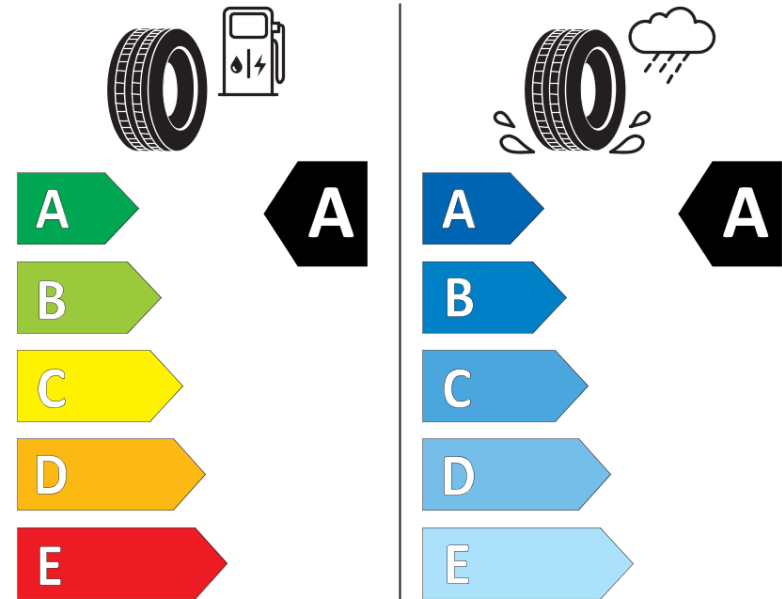

## Tuoteselosteella

ASETUS (EU) 2020/740

Tuotemerkki	MICHELIN
Kaupallinen nimi	PILOT SPORT 5 ENERGY
Tuotekoodi	879995
Koko	255/45R20
Kantavuustunnus	105
Suorituskykyluokka	Y
Polttoainetaloudellisuusluokka	A
Märkäpitoluokka	A
Vierintämeluluokka	B
Vierintämelun arvo	73 dB
Rengas lumiolosuhteisiin	Ei
Rengas jääolosuhteisiin	Ei
Valmistusajankohta	35/24
Valmistuksen lopetusajankohta	
Kuormitusluokka	XL
Lisätietoja	255/45R20 105Y XL PILOT SPORT 5 ENERGY MI

# ENERGY

MICHELIN

879995

255/45R20 105 Y XL

C1

2020/740