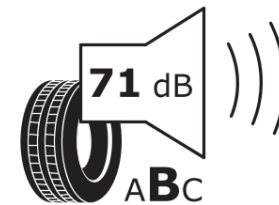

Tuoteselosteella

ASETUS (EU) 2020/740

Tuotemerkki	MICHELIN
Kaupallinen nimi	PILOT SPORT EV POL
Tuotekoodi	880500
Koko	255/50R20
Kantavuustunnus	109
Suorituskykyluokka	V
Polttoainetaloudellisuusluokka	A
Märkäpitoluokka	B
Vierintämeluluokka	B
Vierintämelun arvo	71 dB
Rengas lumiolosuhteisiin	Ei
Rengas jääolosuhteisiin	Ei
Valmistusajankohta	26/23
Valmistuksen lopetusajankohta	
Kuormitusluokka	XL
Lisätietoja	255/50 R20 109V XL TL PILOT SPORT EV POL MI

ENERG

MICHELIN

880500

255/50R20 109 V XL

C1

2020/740