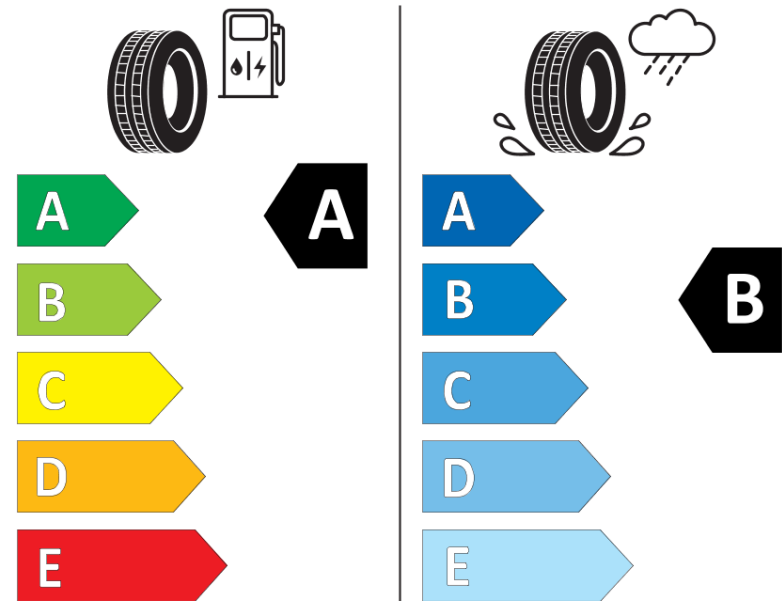

Tuoteselosteella

ASETUS (EU) 2020/740

Tuotemerkki	MICHELIN
Kaupallinen nimi	PILOT SPORT EV POL
Tuotekoodi	880500
Koko	255/50R20
Kantavuustunnus	109
Suorituskykyluokka	V
Polttoainetaloudellisuusluokka	A
Märkäpitoluokka	B
Vierintämeluluokka	B
Vierintämelun arvo	71 dB
Rengas lumiolosuhteisiin	Ei
Rengas jääolosuhteisiin	Ei
Valmistusajankohta	26/23
Valmistuksen lopetusajankohta	
Kuormitusluokka	XL
Lisätietoja	255/50 R20 109V XL TL PILOT SPORT EV POL MI

ENERG

MICHELIN

880500

255/50R20 109 V XL

C1