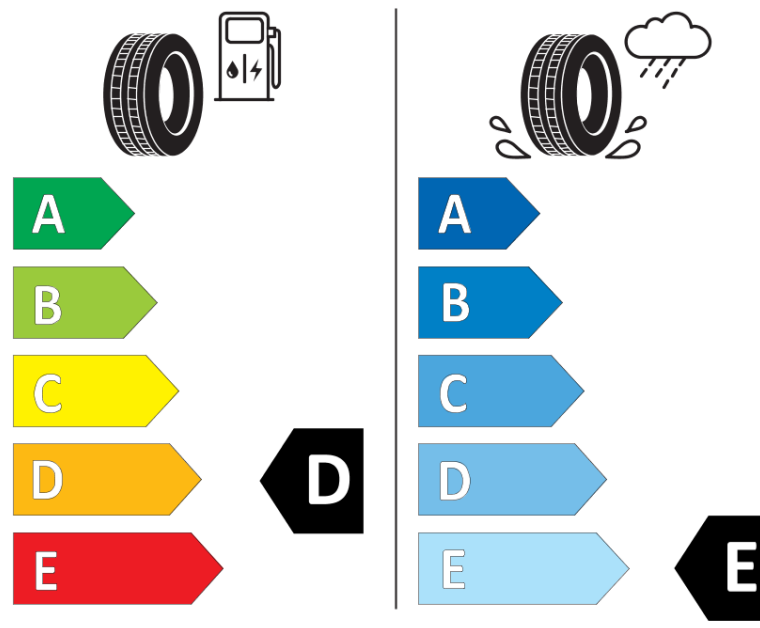

Tuoteselosteella

ASETUS (EU) 2020/740

Tuotemerkki	BFGOODRICH
Kaupallinen nimi	TRAIL-TERRAIN T/A
Tuotekoodi	882848
Koko	255/55R19
Kantavuustunnus	111
Suorituskykyluokka	H
Polttoainetaloudellisuusluokka	D
Märkäpitoluokka	E
Vierintämeluluokka	B
Vierintämelun arvo	72 dB
Rengas lumiolosuhteisiin	Joo
Rengas jääolosuhteisiin	Ei
Valmistusajankohta	17/20
Valmistuksen lopetusajankohta	
Kuormitusluokka	XL
Lisätietoja	255/55R19 111H XL TL TRAIL-TERRAIN T/A GO

ENERG

BFGoodrich

882848

255/55R19 111 H XL

C1

2020/740