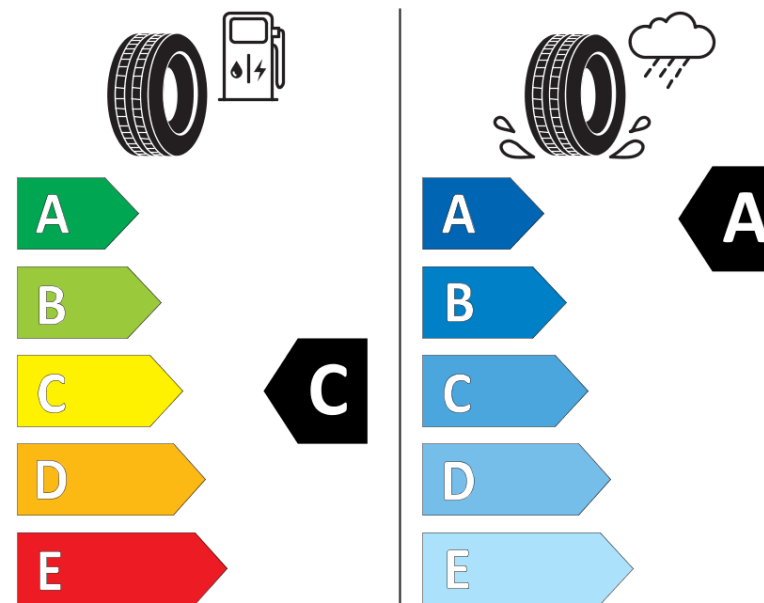

Tuoteselosteella

ASETUS (EU) 2020/740

Tuotemerkki	BFGOODRICH
Kaupallinen nimi	ADVANTAGE SUV
Tuotekoodi	883435
Koko	235/55R17
Kantavuustunnus	99
Suorituskykyluokka	H
Polttoainetaloudellisuusluokka	C
Märkäpitoluokka	A
Vierintämeluluokka	B
Vierintämelun arvo	70 dB
Rengas lumiolosuhteisiin	Ei
Rengas jääolosuhteisiin	Ei
Valmistusajankohta	05/19
Valmistuksen lopetusajankohta	
Kuormitusluokka	SL
Lisätietoja	235/55 R17 99H TL ADVANTAGE SUV GO

ENERG

BFGOODRICH

883435

235/55R17 99 H

C1

2020/740