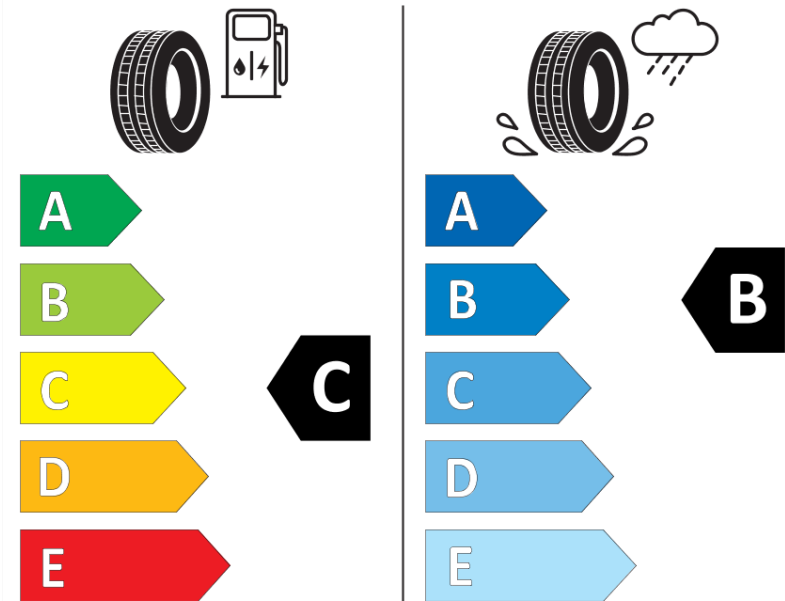

Tuoteselosteella

ASETUS (EU) 2020/740

Tuotemerkki	MICHELIN
Kaupallinen nimi	AGILIS CAMPING
Tuotekoodi	884161
Koko	225/75R16CP
Kantavuustunnus	118

Kantavuustunnus pariasennetuille renkaille

Suorituskykyluokka	R
Polttoainetaloudellisuusluokka	C
Märkäpitoluokka	B
Vierintämeluluokka	B
Vierintämelun arvo	70 dB
Rengas lumiolosuhteisiin	Ei
Valmistusajankohta	40/13

Valmistuksen lopetusajankohta

Lisätietoja 225/75 R 16CP 118R TL AGILIS CAMPING GRNX MI

Vaihtoehtoinen kantavuustunnus yksittäisasennuksessa

Vaihtoehtoinen kantavuustunnus pariasennuksessa

Vaihtoehtoinen suorituskykyluokka

ENERG

MICHELIN

884161

225/75R16CP 118 R

C2