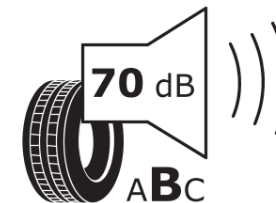

ENERG

MICHELIN

884161

225/75R16CP 118 R

C2