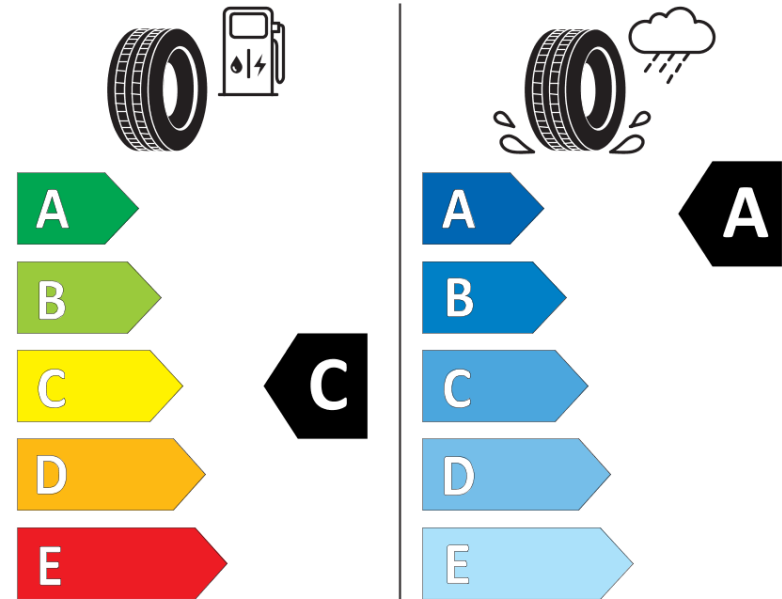

Tuoteselosteella

ASETUS (EU) 2020/740

Tuotemerkki	MICHELIN
Kaupallinen nimi	PILOT SPORT 4
Tuotekoodi	884702
Koko	255/45ZR18
Kantavuustunnus	99
Suorituskykyluokka	W
Polttoainetaloudellisuusluokka	C
Märkäpitoluokka	A
Vierintämeluluokka	B
Vierintämelun arvo	70 dB
Rengas lumiolosuhteisiin	Ei
Rengas jääolosuhteisiin	Ei
Valmistusajankohta	26/21
Valmistuksen lopetusajankohta	
Kuormitusluokka	SL
Lisätietoja	255/45 ZR18 99W TL PILOT SPORT 4 EMT MI

ENERG

MICHELIN

884702

255/45ZR18 99 W

C1