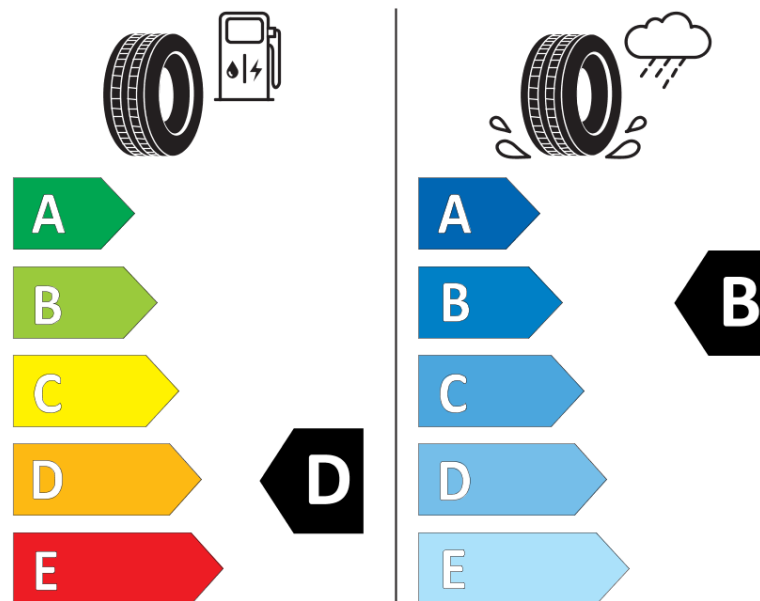

Tuoteselosteella

ASETUS (EU) 2020/740

Tuotemerkki	MICHELIN
Kaupallinen nimi	PILOT SPORT 4 S TPC
Tuotekoodi	885849
Koko	255/35ZR18
Kantavuustunnus	94
Suorituskykyluokka	(Y)
Polttoainetaloudellisuusluokka	D
Märkäpitoluokka	B
Vierintämeluluokka	B
Vierintämelun arvo	71 dB
Rengas lumiolosuhteisiin	Ei
Rengas jääolosuhteisiin	Ei
Valmistusajankohta	01/20
Valmistuksen lopetusajankohta	
Kuormitusluokka	XL
Lisätietoja	255/35 ZR18 (94Y) XL TL PILOT SPORT 4 S TPC MI

ENERG

MICHELIN

885849

255/35ZR18 (94Y) XL

C1