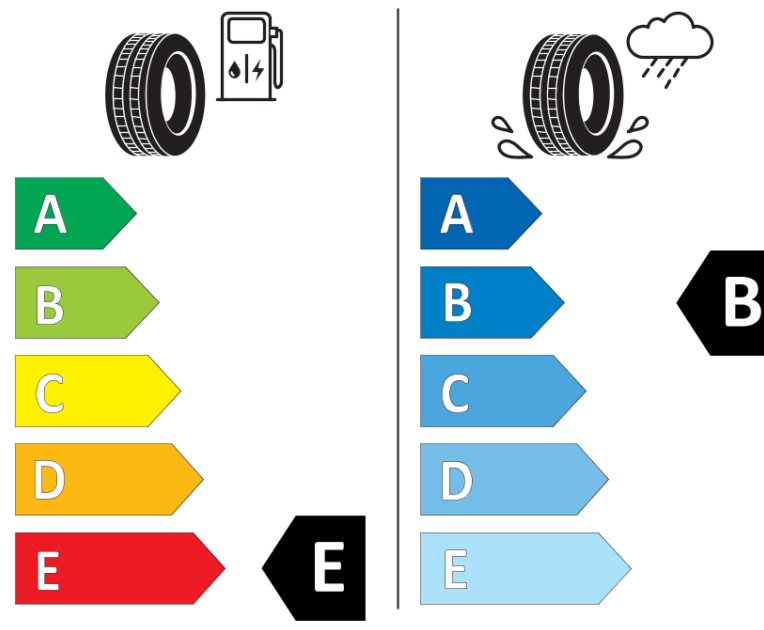

Tuoteselosteella

ASETUS (EU) 2020/740

Tuotemerkki	BFGOODRICH
Kaupallinen nimi	ALL-TERRAIN T/A KO2
Tuotekoodi	885912
Koko	LT275/70R16
Kantavuustunnus	119
Kantavuustunnus pariasennetuille renkaille	116

Suorituskykyluokka	S
Polttoainetaloudellisuusluokka	E
Märkäpitoluokka	B
Vierintämeluluokka	B
Vierintämelun arvo	74 dB
Rengas lumiolosuhteisiin	Joo
Valmistusajankohta	42/11
Valmistuksen lopetusajankohta	
Lisätietoja	LT275/70R16 119/116S TL ALL-TERRAIN T/A KO2 LRD RWL GO

Vaihtoehtoinen kantavuustunnus yksittäisasennuksessa

Vaihtoehtoinen kantavuustunnus pariasennuksessa

Vaihtoehtoinen suorituskykyluokka

ENERG

BFGOODRICH

885912

LT275/70R16 119/116 S

C2