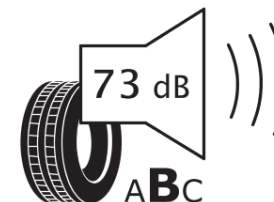

ENERG

MICHELIN

891123

255/40R20 101 Y XL

C1