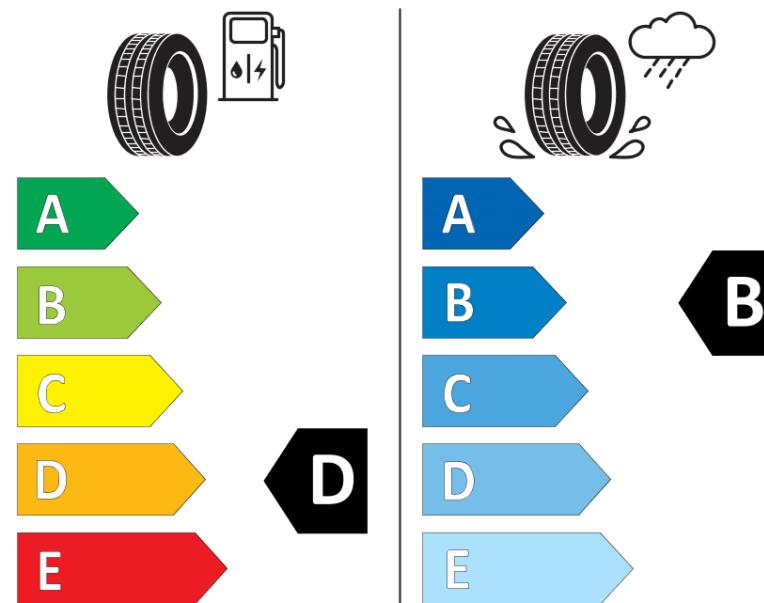

Tuoteselosteella

ASETUS (EU) 2020/740

Tuotemerkki	BFGOODRICH
Kaupallinen nimi	ADVANTAGE
Tuotekoodi	891136
Koko	185/55R15
Kantavuustunnus	82
Suorituskykyluokka	H
Polttoainetaloudellisuusluokka	D
Märkäpitoluokka	B
Vierintämeluluokka	B
Vierintämelun arvo	69 dB
Rengas lumiolosuhteisiin	Ei
Rengas jääolosuhteisiin	Ei
Valmistusajankohta	46/18
Valmistuksen lopetusajankohta	
Kuormitusluokka	SL
Lisätietoja	185/55 R15 82H TL ADVANTAGE GO

ENERG

BFGOODRICH

891136

185/55R15 82 H

C1

2020/740