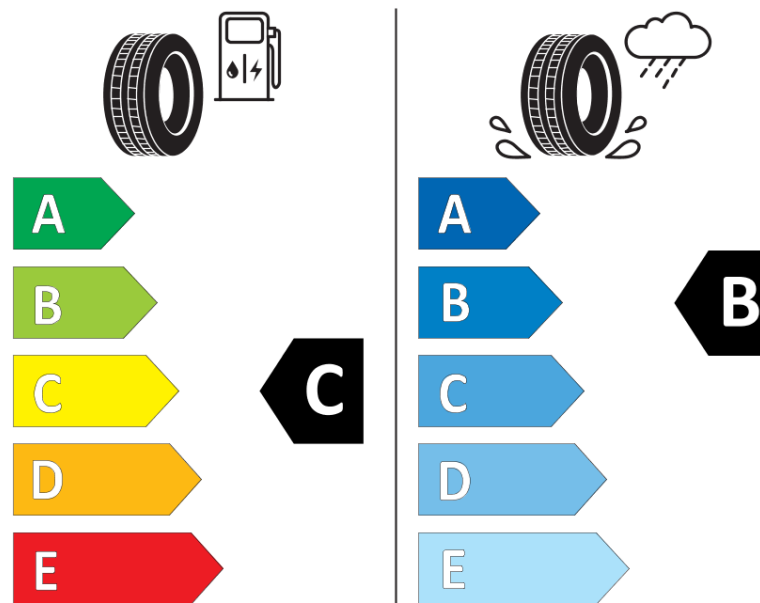

Tuoteselosteella

ASETUS (EU) 2020/740

Tuotemerkki	MICHELIN
Kaupallinen nimi	CROSSCLIMATE SUV
Tuotekoodi	891682
Koko	255/55R18
Kantavuustunnus	109
Suorituskykyluokka	W
Polttoainetaloudellisuusluokka	C
Märkäpitoluokka	B
Vierintämeluluokka	A
Vierintämelun arvo	70 dB
Rengas lumiolosuhteisiin	Joo
Rengas jääolosuhteisiin	Ei
Valmistusajankohta	26/16
Valmistuksen lopetusajankohta	
Kuormitusluokka	XL
Lisätietoja	255/55 R18 109W XL TL CROSSCLIMATE SUV MI

ENERG

MICHELIN

891682

255/55R18 109 W

C1