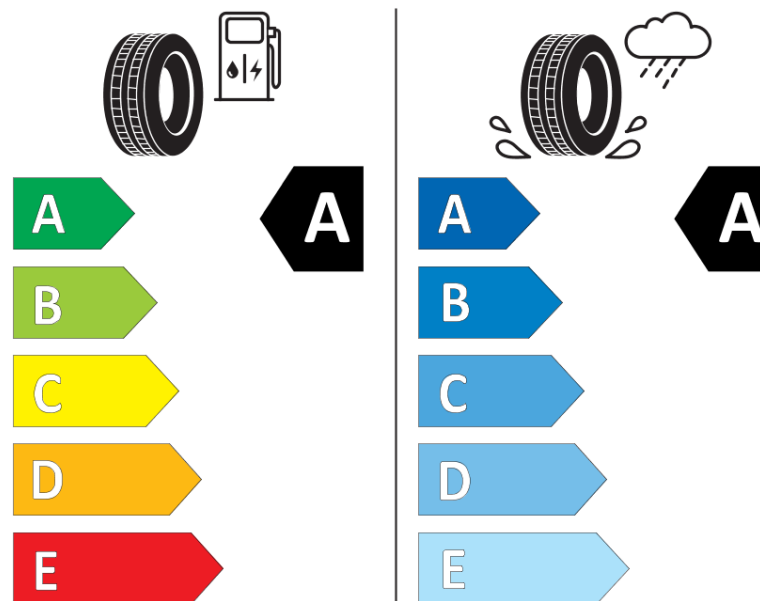

## Tuoteselosteella

ASETUS (EU) 2020/740

Tuotemerkki	MICHELIN
Kaupallinen nimi	PRIMACY 5 ENERGY
Tuotekoodi	891915
Koko	245/50R20
Kantavuustunnus	105
Suorituskykyluokka	V
Polttoainetaloudellisuusluokka	A
Märkäpitoluokka	A
Vierintämeluluokka	A
Vierintämelun arvo	69 dB
Rengas lumiolosuhteisiin	Ei
Rengas jääolosuhteisiin	Ei
Valmistusajankohta	43/24
Valmistuksen lopetusajankohta	
Kuormitusluokka	XL
Lisätietoja	245/50R20 105V XL PRIMACY 5 ENERGY MI

# ENERGY

MICHELIN

891915

245/50R20 105 V XL

C1

2020/740