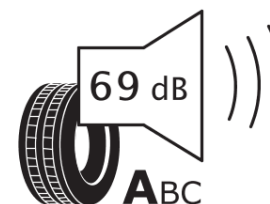

ENERGY

MICHELIN

891915

245/50R20 105 V XL

C1