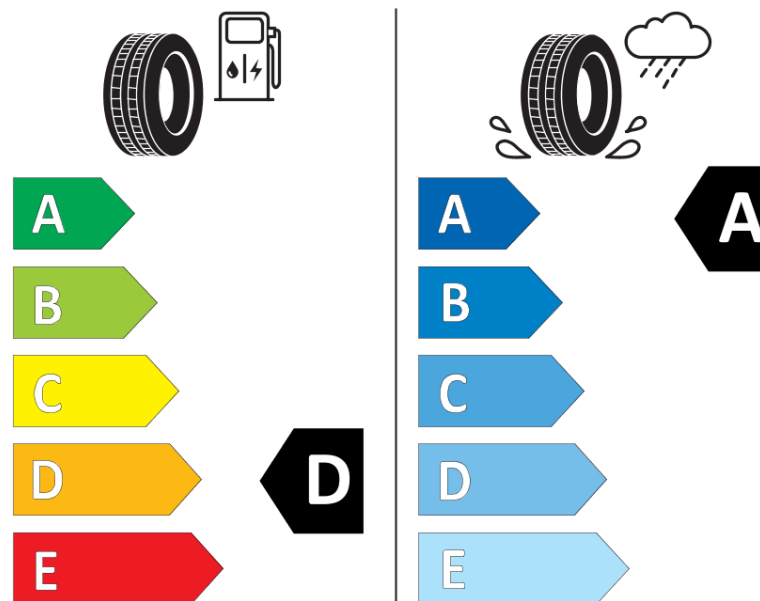

Tuoteselosteella

ASETUS (EU) 2020/740

Tuotemerkki	MICHELIN
Kaupallinen nimi	PILOT SPORT 4 SUV
Tuotekoodi	892036
Koko	235/50R18
Kantavuustunnus	97
Suorituskykyluokka	V
Polttoainetaloudellisuusluokka	D
Märkäpitoluokka	A
Vierintämeluluokka	B
Vierintämelun arvo	70 dB
Rengas lumiolosuhteisiin	Ei
Rengas jääolosuhteisiin	Ei
Valmistusajankohta	17/24
Valmistuksen lopetusajankohta	
Kuormitusluokka	SL
Lisätietoja	235/50R18 97V PILOT SPORT 4 SUV EMT MI

ENERG

MICHELIN

892036

235/50R18 97 V

C1

2020/740