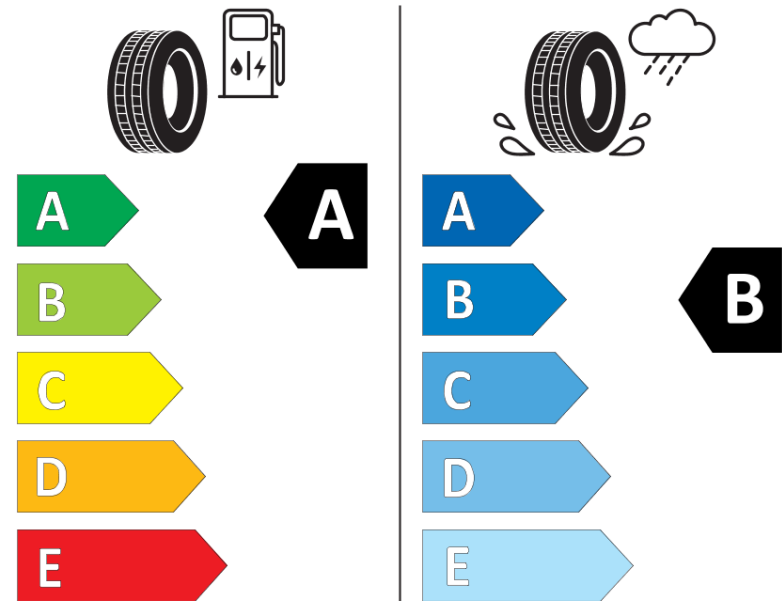

Tuoteselosteella

ASETUS (EU) 2020/740

Tuotemerkki	MICHELIN
Kaupallinen nimi	PILOT SPORT 5 *
Tuotekoodi	892159
Koko	255/35R19
Kantavuustunnus	96
Suorituskykyluokka	Y
Polttoainetaloudellisuusluokka	A
Märkäpitoluokka	B
Vierintämeluluokka	B
Vierintämelun arvo	72 dB
Rengas lumiolosuhteisiin	Ei
Rengas jääolosuhteisiin	Ei
Valmistusajankohta	15/23
Valmistuksen lopetusajankohta	
Kuormitusluokka	XL
Lisätietoja	255/35 R19 96Y XL TL PILOT SPORT 5 * MI

ENERG

MICHELIN

892159

255/35R19 96 Y XL

C1