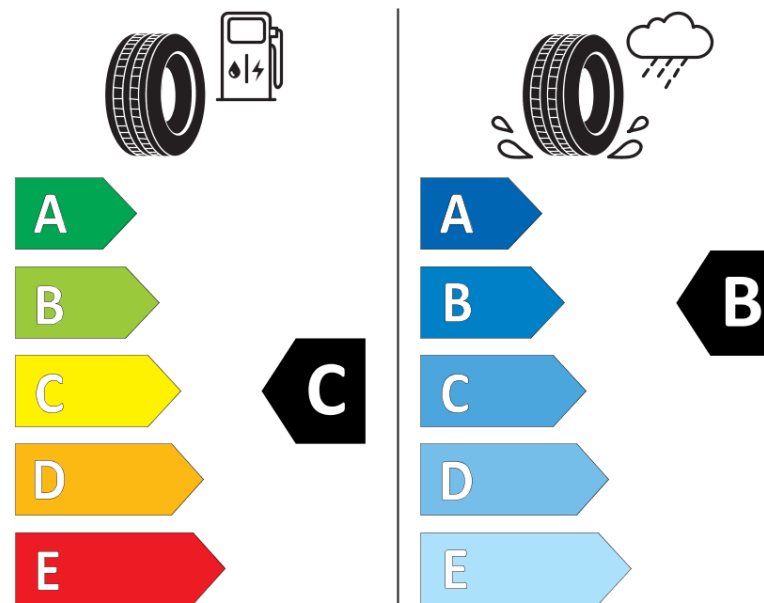

Tuoteselosteella

ASETUS (EU) 2020/740

Tuotemerkki	BFGOODRICH
Kaupallinen nimi	ACTIVAN 4S
Tuotekoodi	893413
Koko	225/70R15C
Kantavuustunnus	112
Kantavuustunnus pariasennetuille renkailla	110

Suorituskykyluokka	R
Polttoainetaloudellisuusluokka	C
Märkäpitoluokka	B
Vierintämeluluokka	B
Vierintämelun arvo	72 dB
Rengas lumiolosuhteisiin	Joo
Valmistusajankohta	48/20
Valmistuksen lopetusajankohta	
Lisätietoja	225/70 R15C 112/110R TL ACTIVAN 4S GO

Vaihtoehtoinen kantavuustunnus yksittäisasennuksessa

Vaihtoehtoinen kantavuustunnus pariasennuksessa

Vaihtoehtoinen suorituskykyluokka

ENERG

BFGOODRICH

893413

225/70R15C 112/110 R

C2