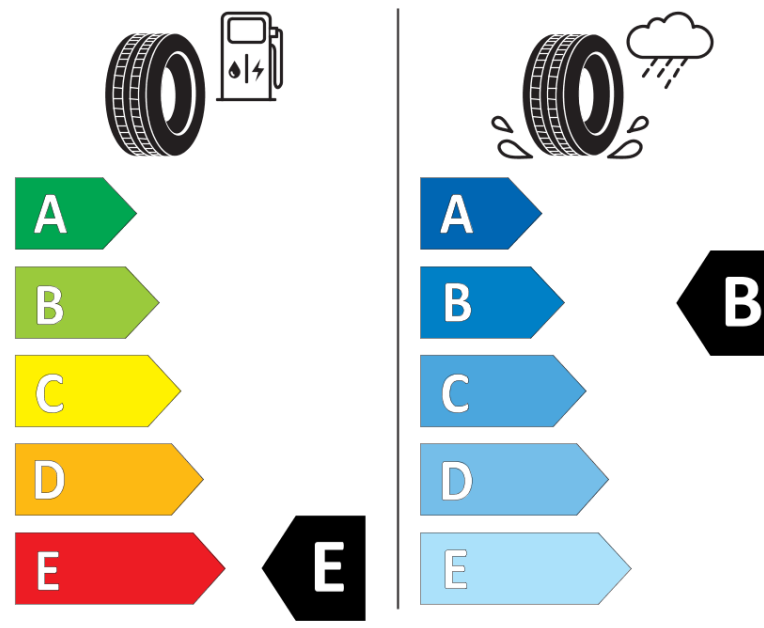

Tuoteselosteella

ASETUS (EU) 2020/740

Tuotemerkki	BFGOODRICH
Kaupallinen nimi	ALL-TERRAIN T/A KO2
Tuotekoodi	893522
Koko	LT245/75R17
Kantavuustunnus	121
Kantavuustunnus pariasennetuille renkaille	118

Suorituskykyluokka	S
Polttoainetaloudellisuusluokka	E
Märkäpitoluokka	B
Vierintämeluluokka	B
Vierintämelun arvo	74 dB
Rengas lumiolosuhteisiin	Joo
Valmistusajankohta	42/11
Valmistuksen lopetusajankohta	
Lisätietoja	LT245/75R17 121/118S TL ALL-TERRAIN T/A KO2 LRE RWL GO

Vaihtoehtoinen kantavuustunnus yksittäisasennuksessa

Vaihtoehtoinen kantavuustunnus pariasennuksessa

Vaihtoehtoinen suorituskykyluokka

ENERG

BFGOODRICH

893522

LT245/75R17 121/118 S

C2