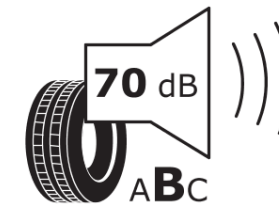

## Tuoteselosteella

ASETUS (EU) 2020/740

Tuotemerkki	MICHELIN
Kaupallinen nimi	PRIMACY 5
Tuotekoodi	894786
Koko	235/50R18
Kantavuustunnus	97
Suorituskykyluokka	W
Polttoainetaloudellisuusluokka	B
Märkäpitoluokka	A
Vierintämeluluokka	B
Vierintämelun arvo	70 dB
Rengas lumiolosuhteisiin	Ei
Rengas jääolosuhteisiin	Ei
Valmistusajankohta	35/23
Valmistuksen lopetusajankohta	
Kuormitusluokka	SL
Lisätietoja	235/50 R18 97W PRIMACY 5 MI

# ENERG

MICHELIN

894786

235/50R18 97 W

C1

2020/740