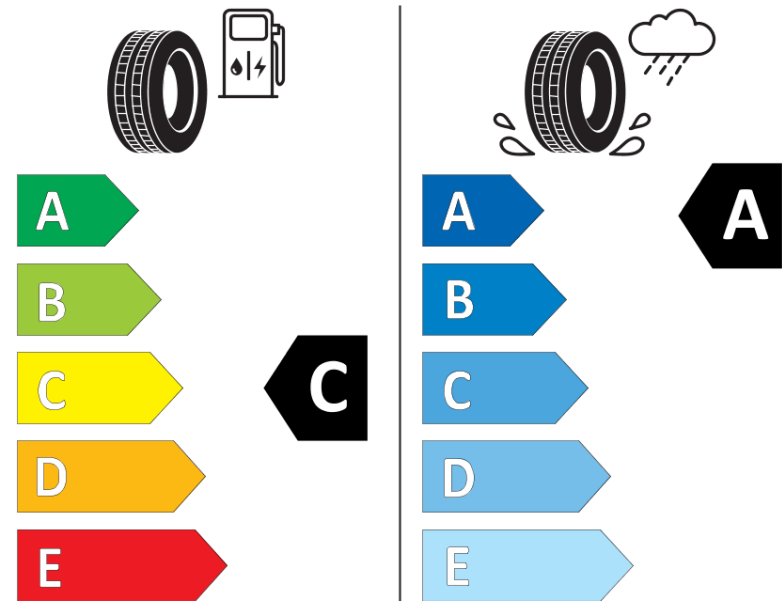

Tuoteselosteella

ASETUS (EU) 2020/740

Tuotemerkki	MICHELIN
Kaupallinen nimi	PILOT SPORT EV LTS ACOUSTIC
Tuotekoodi	895087
Koko	265/35R22
Kantavuustunnus	102
Suorituskykyluokka	W
Polttoainetaloudellisuusluokka	C
Märkäpitoluokka	A
Vierintämeluluokka	B
Vierintämelun arvo	71 dB
Rengas lumiolosuhteisiin	Ei
Rengas jääolosuhteisiin	Ei
Valmistusajankohta	24/23
Valmistuksen lopetusajankohta	
Kuormitusluokka	XL
Lisätietoja	265/35R22 102W XL PILOT SPORT EV LTS ACOUSTIC MI

ENERG

MICHELIN

895087

265/35R22 102 W XL

C1