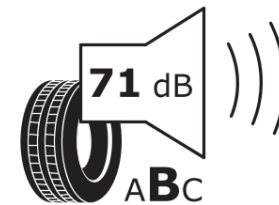

Tuoteselosteella

ASETUS (EU) 2020/740

Tuotemerkki	MICHELIN
Kaupallinen nimi	PILOT SPORT EV LTS ACOUSTIC
Tuotekoodi	895087
Koko	265/35R22
Kantavuustunnus	102
Suorituskykyluokka	W
Polttoainetaloudellisuusluokka	C
Märkäpitoluokka	A
Vierintämeluluokka	B
Vierintämelun arvo	71 dB
Rengas lumiolosuhteisiin	Ei
Rengas jääolosuhteisiin	Ei
Valmistusajankohta	24/23
Valmistuksen lopetusajankohta	
Kuormitusluokka	XL
Lisätietoja	265/35R22 102W XL PILOT SPORT EV LTS ACOUSTIC MI

ENERG

MICHELIN

895087

265/35R22 102 W XL

C1

2020/740