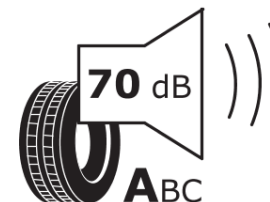

Tuoteselosteella

ASETUS (EU) 2020/740

Tuotemerkki	MICHELIN
Kaupallinen nimi	XTY2
Tuotekoodi	897096
Koko	265/70R19.5
Kantavuustunnus	143
Kantavuustunnus pariasennetuille renkaille	141

Suorituskykyluokka	J
Polttoainetaloudellisuusluokka	D
Märkäpitoluokka	B
Vierintämeluluokka	A
Vierintämelun arvo	70 dB
Rengas lumiolosuhteisiin	Joo
Valmistusajankohta	12/00

Valmistuksen lopetusajankohta

Lisätietoja 265/70 R 19.5 XTY2 TL 143/141J MI

Vaihtoehtoinen kantavuustunnus yksittäisasennuksessa

Vaihtoehtoinen kantavuustunnus pariasennuksessa

Vaihtoehtoinen suorituskykyluokka

ENERG

MICHELIN

897096

265/70R19.5 143/141 J

C3

2020/740